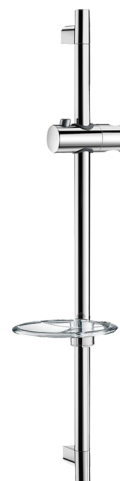

## Barra de duche cromada

Ref. 820

Com saboneteira

PVP indicativo s/ IVA Portugal 2025: 33,47 €

### DESCRIÇÃO

Barra de duche cromada - Ref. 820

Barra de duche inox cromada recortável Ø 22 total 700 mm e entre-eixos 590 mm.

Suporte de chuveiro deslizante cromado regulável em altura e inclinável. Saboneteira transparente.

### CARACTERÍSTICAS TÉCNICAS

Barra de duche cromada - Ref. 820

Comprimento	700 mm
Acabamento	Cromado