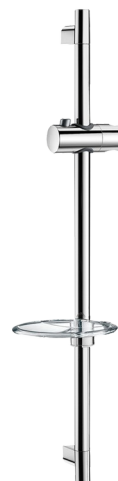

Barra de duche cromada

Ref. 820

Com saboneteira

PVP indicativo s/ IVA Portugal 2024: 32,50 €

DESCRIÇÃO

Barra de duche cromada - Ref. 820

Barra de duche inox cromada recortável Ø 22 total 700 mm e entre-eixos 590 mm.

Suporte de chuveiro deslizante cromado regulável em altura e inclinável. Saboneteira transparente.

VANTAGENS

Fácil instalação

Fixação regulável em altura

CARACTERÍSTICAS TÉCNICAS

Barra de duche cromada - Ref. 820

Comprimento	700 mm
Acabamento	Cromado