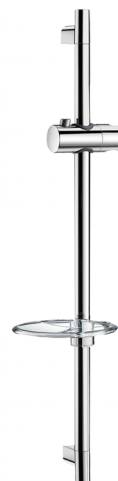

# Barra de duche cromada

Ref. 820

Com saboneteira

PVP indicativo s/ IVA Portugal 2024: 32,50 €

## DESCRIÇÃO

Barra de duche cromada - Ref. 820

Barra de duche inox cromada recortável Ø 22 total 700 mm e entre-eixos 590 mm.

Suporte de chuveiro deslizante cromado regulável em altura e inclinável. Saboneteira transparente.

## CARACTERÍSTICAS TÉCNICAS

Barra de duche cromada - Ref. 820

Comprimento	700 mm
Acabamento	Cromado