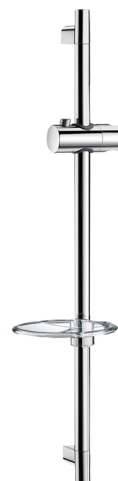

Barra de duche cromada

Ref. 820

Com saboneteira

PVP indicativo s/ IVA Portugal 2025: 33,47 €

DESCRIÇÃO

Barra de duche cromada - Ref. 820

Barra de duche inox cromada recortável Ø 22 total 700 mm e entre-eixos 590 mm.

Suporte de chuveiro deslizante cromado regulável em altura e inclinável. Saboneteira transparente.

VANTAGENS

Fácil instalação

Fixação regulável em altura

CARACTERÍSTICAS TÉCNICAS

Barra de duche cromada - Ref. 820

Comprimento	700 mm
Acabamento	Cromado