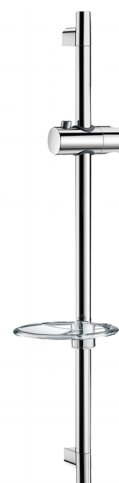

Barra de duche cromada

Ref. 820

Ø 22

PVP indicativo s/ IVA Portugal 2024: 32,50 €

DESCRIÇÃO

Barra de duche cromada - Ref. 820

Barra de duche inox cromada recortável Ø 22 total 700 mm e entre-eixos 620 mm.

Suporte de chuveiro deslizante cromado regulável em altura e inclinável. Saboneteira transparente.

CARACTERÍSTICAS TÉCNICAS

Barra de duche cromada - Ref. 820

Comprimento	700 mm
Acabamento	Cromado

VANTAGENS

Fácil instalação

Fixação regulável em altura