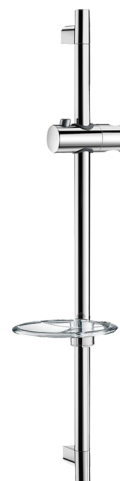

Barra de duche cromada

Ref. 820

Com saboneteira

PVP indicativo s/ IVA Portugal 2025: 33,47 €

DESCRIÇÃO

Barra de duche cromada - Ref. 820

Barra de duche inox cromada recortável Ø 22 total 700 mm e entre-eixos 590 mm.

Suporte de chuveiro deslizante cromado regulável em altura e inclinável. Saboneteira transparente.

VANTAGENS

Fácil instalação

Fixação regulável em altura

CARACTERÍSTICAS TÉCNICAS

Barra de duche cromada - Ref. 820

Comprimento	700 mm
Acabamento	Cromado