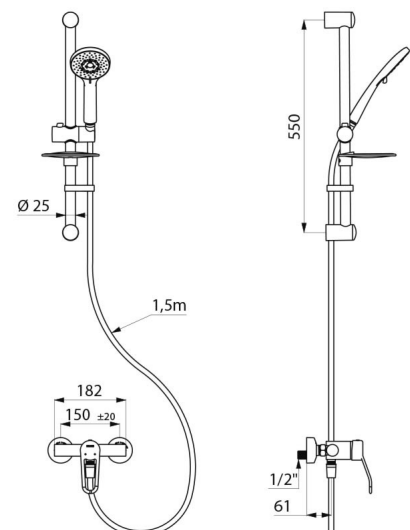

Coluna de duche com misturadora de equilíbrio de pressão SECURITHERM

Ref. 2739EPKIT

Coluna de duche com misturadora EP Securitouch

PVP indicativo s/ IVA Portugal 2025: 341,56 €

DESCRIÇÃO

Coluna de duche com misturadora de equilíbrio de pressão SECURITHERM - Ref. 2739EPKIT

Coluna de duche com misturadora mecânica monocomando. Conjunto de duche mural com misturadora de duche de equilíbrio de pressão SECURITHERM.

- Misturadora mural monocomando com isolamento térmico anti-queimaduras Securitouch.

Cartucho cerâmico Ø 40 de equilíbrio de pressão com limitador de temperatura máxima pré-regulado.

Segurança anti-queimaduras: débito de AQ restrito em caso de corte de AF (e o inverso).

Temperatura constante quaisquer que sejam as variações de pressão e de débito na rede.

Corpo com interior liso de baixa capacidade de água.

Débito regulado a 9 l/min.

Corpo de latão cromado e comando por manípulo aberto.

Saída de duche M1/2" com válvula antirretorno integrada.

Misturadora com 2 ligações murais excêntricas STOP/CHECK M1/2" M3/4, perfeitamente adaptadas às restrições dos hospitais.

Filtros e válvulas antirretorno.

Chuveiro deslizante (ref. 813) sobre rampa cromada (ref. 821) com saboneteira e flexível (ref. 836T1).

- Abraçadeira antiqueda de chuveiro (ref. 830).

Coluna de duche particularmente adaptada para os estabelecimentos de cuidados de saúde, lares, hospitais e clínicas.

Misturadora mecânica adaptada para pessoas com mobilidade reduzida (PMR).

Misturadora com garantia de 30 anos.

CARACTERÍSTICAS TÉCNICAS

Coluna de duche com misturadora de equilíbrio de pressão SECURITHERM - Ref. 2739EPKIT