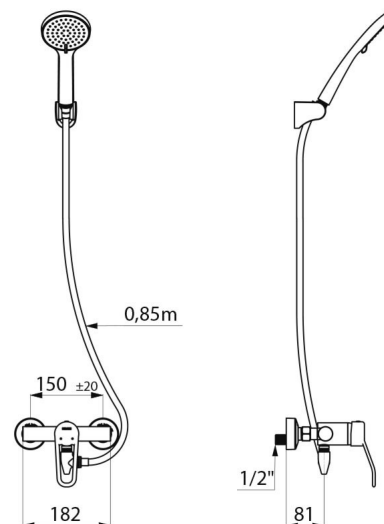

VANTAGENS

Débito restrito de AQ em caso de corte de AF

EP : limita as variações de temperatura

Securitouch : isolamento térmico anti-queimaduras

Máxima higiene : baixa capacidade de água