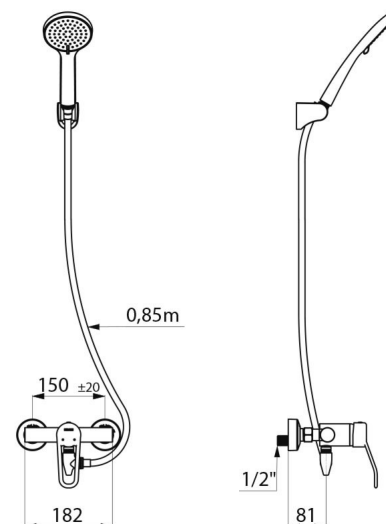

Conjunto de duche com misturadora de equilíbrio de pressão SECURITHERM

Ref. 2739EPHYG

Kit de duche com misturadora mural monocomando

PVP indicativo s/ IVA Portugal 2025: 308,67 €

DESCRIÇÃO

Conjunto de duche com misturadora de equilíbrio de pressão SECURITHERM - Ref. 2739EPHYG

Conjunto de duche com misturadora mecânica mural monocomando. Conjunto de duche de equilíbrio de pressão SECURITHERM com dispositivo auto dreno.

- Misturadora mural monocomando com isolamento térmico anti-queimaduras Securitouch.

Cartucho cerâmico Ø 40 de equilíbrio de pressão com limitador de temperatura máxima pré-regulado.

Segurança anti-queimaduras: débito de AQ restrito em caso de corte de AF (e o inverso).

Temperatura constante quaisquer que sejam as variações de pressão e de débito na rede.

Corpo com interior liso e de baixa capacidade de água.

Débito regulado a 9 l/min.

Corpo de latão cromado e comando por manípulo aberto.

Saída de duche M1/2" com válvula antirretorno integrada.

Misturadora com ligações excêntricas murais STOP/CHECK M1/2" M3/4.

Filtros e válvulas antirretorno.

- Chuveiro de duche cromado (ref. 813) com flexível (ref. 836T3) e suporte de chuveiro mural inclinável cromado (ref. 845).

- Ligação antiestagnação FM1/2" a colocar entre a saída inferior e o flexível de duche, para dreno automático do flexível e do chuveiro (ref. 880).

Conjunto de duche particularmente adaptado para os estabelecimentos de cuidados de saúde, lares, hospitais e clínicas.

Misturadora adaptada para pessoas com mobilidade reduzida (PMR).

Misturadora de duche com garantia de 30 anos.

CARACTERÍSTICAS TÉCNICAS

Conjunto de duche com misturadora de equilíbrio de pressão SECURITHERM - Ref. 2739EPHYG