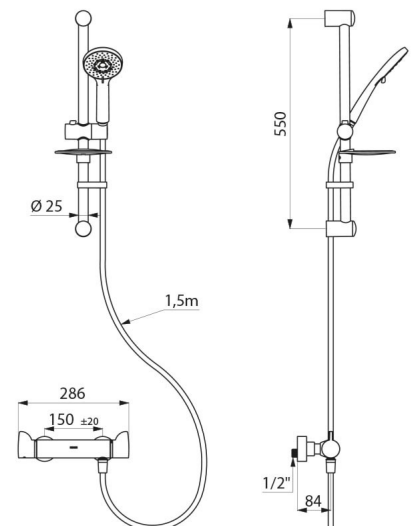

Coluna de duche com misturadora termostática SECURITHERM

Ref. H9741SKIT

Kit de duche termostático com misturadora H9741S

PVP indicativo s/ IVA Portugal 2025: 345,95 €

DESCRIÇÃO

Coluna de duche com misturadora termostática SECURITHERM - Ref. H9741SKIT

Coluna de duche com misturadora termostática bicomando.
Kit de duche com misturadora de duche termostática SECURITHERM.
Misturadora com segurança anti-queimaduras: fecho automático no caso de corte de água fria.
Função anti "duche frio": fecho automático no caso de corte de água quente.
Isolamento térmico anti-queimaduras Securitouch.
Cartucho termostático anticalcário para a regulação da temperatura.
Cabeça cerâmica 1/4 de volta para a regulação do débito.
Temperatura regulável de 25°C a 41°C.
Duplo limitador de temperatura: 1º limitador desbloqueável aos 38°C, 2º limitador ativado aos 41°C.
Possibilidade de realizar facilmente um choque térmico sem desmontar o manípulo nem corte da alimentação de água fria.
Débito limitado a 9 l/min.
Corpo de latão cromado e manípulos ERGO.
Saída de duche M1/2".
Filtros e válvulas antirretorno integradas nas entradas F3/4".
Misturadora com ligações murais excêntricas standard M1/2" M3/4".

- Chuveiro de duche deslizante (ref. 813) sobre rampa cromada (ref. 821) com saboneteira e flexível (ref. 836T1).
- Abraçadeira antiqueda de chuveiro (ref. 830).

Misturadora particularmente adequada para estabelecimentos de cuidados de saúde, lares, hospitais e clínicas.
Misturadora adaptada para pessoas com mobilidade reduzida (PMR).
Coluna de duche com garantia de 30 anos.

CARACTERÍSTICAS TÉCNICAS

Coluna de duche com misturadora termostática SECURITHERM - Ref. H9741SKIT