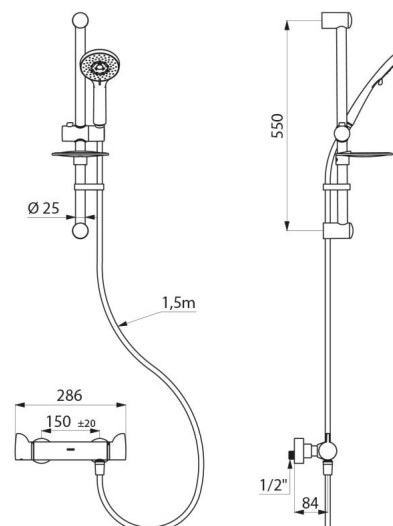

Coluna de duche com misturadora termostática SECURITHERM

Ref. H9741SKIT

Kit de duche termostático com misturadora H9741S

PVP indicativo s/ IVA Portugal 2024: 375,81 €

DESCRIÇÃO

Coluna de duche com misturadora termostática SECURITHERM - Ref. H9741SKIT

Coluna de duche com misturadora termostática bicomando.
Kit de duche com misturadora de duche termostática SECURITHERM.
Misturadora com segurança anti-queimaduras: fecho automático no caso de corte de água fria.
Função anti "duche frio": fecho automático no caso de corte de água quente.
Isolamento térmico anti-queimaduras Securitouch.
Cartucho termostático anticalcário para a regulação da temperatura.
Cabeça cerâmica 1/4 de volta para a regulação do débito.
Temperatura regulável de 25°C a 41°C.
Duplo limitador de temperatura: 1º limitador desbloqueável aos 38°C, 2º limitador ativado aos 41°C.
Possibilidade de realizar facilmente um choque térmico sem desmontar o manípulo nem corte da alimentação de água fria.
Débito limitado a 9 l/min.
Corpo de latão cromado e manípulos ERGO.
Saída de duche M1/2".
Filtros e válvulas antirretorno integradas nas entradas F3/4".
Misturadora com ligações murais excêntricas standard M1/2" M3/4".

- Chuveiro de duche deslizante (ref. 813) sobre rampa cromada (ref. 821) com saboneteira e flexível (ref. 836T1).
- Abraçadeira antiqueda de chuveiro (ref. 830).

Misturadora particularmente adequada para estabelecimentos de cuidados de saúde, lares, hospitais e clínicas.
Misturadora adaptada para pessoas com mobilidade reduzida (PMR).
Coluna de duche com garantia de 30 anos.

CARACTERÍSTICAS TÉCNICAS

Coluna de duche com misturadora termostática SECURITHERM - Ref. H9741SKIT