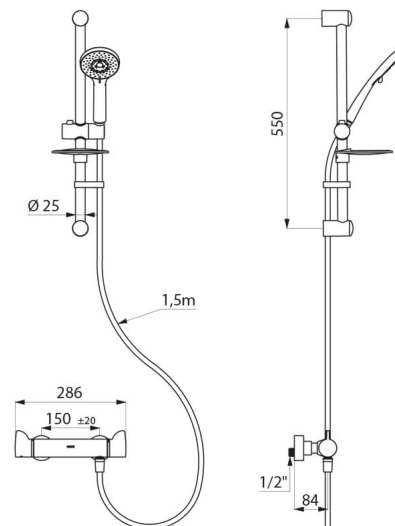

VANTAGENS

- SECURITHERM : segurança anti-queimaduras otimizada
- Duplo limitador de temperatura máxima
- Securitouch : isolamento térmico anti-queimaduras
- Termostática : estabilidade da temperatura total