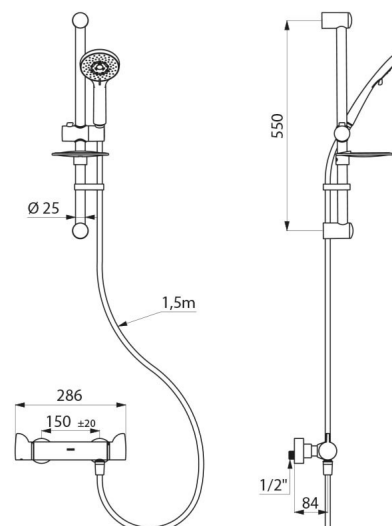

Coluna de duche com misturadora termostática SECURITHERM

Ref. H9741SKIT

Kit de duche termostático com misturadora H9741S

PVP indicativo s/ IVA Portugal 2025: 345,95 €

DESCRIÇÃO

Coluna de duche com misturadora termostática SECURITHERM - Ref. H9741SKIT

Coluna de duche com misturadora termostática bicomando.
Kit de duche com misturadora de duche termostática SECURITHERM.
Misturadora com segurança anti-queimaduras: fecho automático no caso de corte de água fria.
Função anti "duche frio": fecho automático no caso de corte de água quente.
Isolamento térmico anti-queimaduras Securitouch.
Cartucho termostático anticalcário para a regulação da temperatura.
Cabeça cerâmica 1/4 de volta para a regulação do débito.
Temperatura regulável de 25°C a 41°C.
Duplo limitador de temperatura: 1º limitador desbloqueável aos 38°C, 2º limitador ativado aos 41°C.
Possibilidade de realizar facilmente um choque térmico sem desmontar o manípulo nem corte da alimentação de água fria.
Débito limitado a 9 l/min.
Corpo de latão cromado e manípulos ERGO.
Saída de duche M1/2".
Filtros e válvulas antirretorno integradas nas entradas F3/4".
Misturadora com ligações murais excêntricas standard M1/2" M3/4".

- Chuveiro de duche deslizante (ref. 813) sobre rampa cromada (ref. 821) com saboneteira e flexível (ref. 836T1).
- Abraçadeira antiqueda de chuveiro (ref. 830).

Misturadora particularmente adequada para estabelecimentos de cuidados de saúde, lares, hospitais e clínicas.
Misturadora adaptada para pessoas com mobilidade reduzida (PMR).
Coluna de duche com garantia de 30 anos.

CARACTERÍSTICAS TÉCNICAS

Coluna de duche com misturadora termostática SECURITHERM - Ref. H9741SKIT