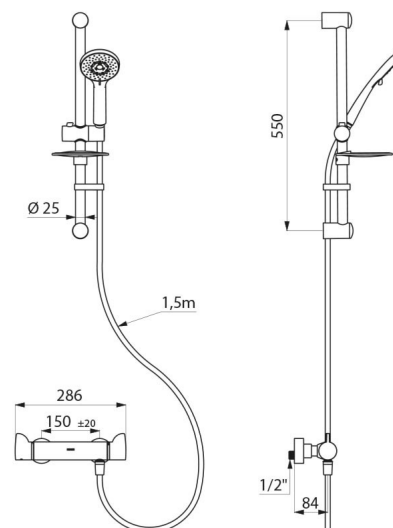

Coluna de duche com misturadora termostática SECURITHERM

Ref. H9741SKIT

Kit de duche termostático com misturadora H9741S

PVP indicativo s/ IVA Portugal 2025: 345,95 €

DESCRIÇÃO

Coluna de duche com misturadora termostática SECURITHERM - Ref. H9741SKIT

Coluna de duche com misturadora termostática bicomando.
Kit de duche com misturadora de duche termostática SECURITHERM.
Misturadora com segurança anti-queimaduras: fecho automático no caso de corte de água fria.
Função anti "duche frio": fecho automático no caso de corte de água quente.
Isolamento térmico anti-queimaduras Securitouch.
Cartucho termostático anticalcário para a regulação da temperatura.
Cabeça cerâmica 1/4 de volta para a regulação do débito.
Temperatura regulável de 25°C a 41°C.
Duplo limitador de temperatura: 1º limitador desbloqueável aos 38°C, 2º limitador ativado aos 41°C.
Possibilidade de realizar facilmente um choque térmico sem desmontar o manípulo nem corte da alimentação de água fria.
Débito limitado a 9 l/min.
Corpo de latão cromado e manípulos ERGO.
Saída de duche M1/2".
Filtros e válvulas antirretorno integradas nas entradas F3/4".
Misturadora com ligações murais excêntricas standard M1/2" M3/4".

- Chuveiro de duche deslizante (ref. 813) sobre rampa cromada (ref. 821) com saboneteira e flexível (ref. 836T1).
- Abraçadeira antiqueda de chuveiro (ref. 830).

Misturadora particularmente adequada para estabelecimentos de cuidados de saúde, lares, hospitais e clínicas.
Misturadora adaptada para pessoas com mobilidade reduzida (PMR).
Coluna de duche com garantia de 30 anos.

CARACTERÍSTICAS TÉCNICAS

Coluna de duche com misturadora termostática SECURITHERM - Ref. H9741SKIT