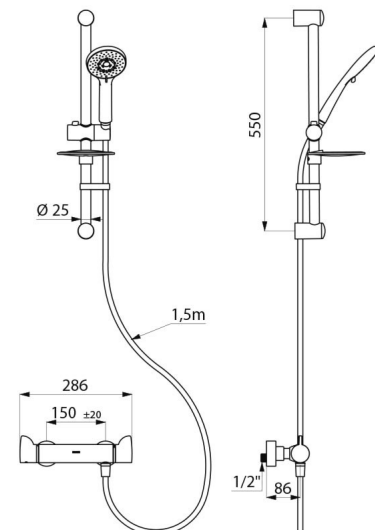

Coluna de duche com misturadora termostática SECURITHERM

Ref. H9741KIT

Kit de duche termostático com misturadora H9741

PVP indicativo s/ IVA Portugal 2024: 407,77 €

DESCRIÇÃO

Coluna de duche com misturadora termostática SECURITHERM - Ref. H9741KIT

Coluna de duche com misturadora termostática bicomando.
Kit de duche com misturadora de duche termostática SECURITHERM.
Misturadora com segurança anti-queimaduras: fecho automático no caso de corte de água fria.
Função anti "duche frio": fecho automático no caso de corte de água quente.
Isolamento térmico anti-queimaduras Securitouch.
Cartucho termostático anticalcário para a regulação da temperatura.
Cabeça cerâmica 1/4 de volta para a regulação do débito.
Temperatura regulável de 25°C a 41°C.
Duplo limitador de temperatura: 1º limitador desbloqueável aos 38°C, 2º limitador ativado aos 41°C.
Possibilidade de realizar facilmente um choque térmico sem desmontar o manípulo nem corte da alimentação de água fria.
Débito limitado a 9 l/min.
Corpo de latão cromado e manípulos ERGO.
Saída de duche M1/2".
Filtros e válvulas antirretorno integradas nas entradas F3/4".
Misturadora com ligações murais excêntricas STOP/CHECK M1/2" M3/4".
• Chuveiro de duche deslizante (ref. 813) sobre rampa cromada (ref. 821) com saboneteira e flexível (ref. 836T1).
• Abraçadeira antiqueda de chuveiro (ref. 830).
Misturadora particularmente adequada para estabelecimentos de cuidados de saúde, lares, hospitais e clínicas.
Misturadora adaptada para pessoas com mobilidade reduzida (PMR).
Coluna de duche com garantia de 30 anos.

CARACTERÍSTICAS TÉCNICAS

Coluna de duche com misturadora termostática SECURITHERM - Ref. H9741KIT