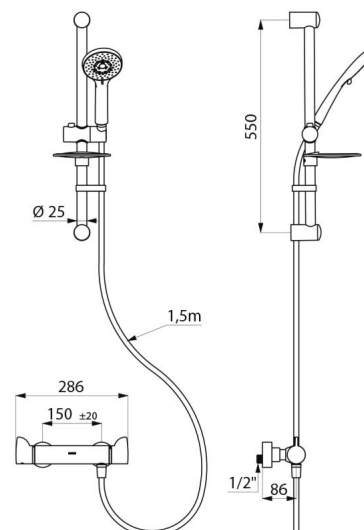

Coluna de duche com misturadora termostática **SECURITHERM**

Ref. H9741KIT

Kit de duche termostático com misturadora H9741

PVP indicativo s/ IVA Portugal 2024: 407,77 €

DESCRIÇÃO

Coluna de duche com misturadora termostática SECURITHERM - Ref. H9741KIT

Coluna de duche com misturadora termostática bicomando.
Kit de duche com misturadora de duche termostática SECURITHERM.
Misturadora com segurança anti-queimaduras: fecho automático no caso de corte de água fria.
Função anti "duche frio": fecho automático no caso de corte de água quente.
Isolamento térmico anti-queimaduras Securitouch.
Cartucho termostático anticalcário para a regulação da temperatura.
Cabeça cerâmica 1/4 de volta para a regulação do débito.
Temperatura regulável de 25°C a 41°C.
Duplo limitador de temperatura: 1º limitador desbloqueável aos 38°C, 2º limitador ativado aos 41°C.
Possibilidade de realizar facilmente um choque térmico sem desmontar o manípulo nem corte da alimentação de água fria.
Débito limitado a 9 l/min.
Corpo de latão cromado e manípulos ERGO.
Saída de duche M1/2".
Filtros e válvulas antirretorno integradas nas entradas F3/4".
Misturadora com ligações murais excêntricas STOP/CHECK M1/2" M3/4".
• Chuveiro de duche deslizante (ref. 813) sobre rampa cromada (ref. 821) com saboneteira e flexível (ref. 836T1).
• Abraçadeira antiqueda de chuveiro (ref. 830).
Misturadora particularmente adequada para estabelecimentos de cuidados de saúde, lares, hospitais e clínicas.
Misturadora adaptada para pessoas com mobilidade reduzida (PMR).
Coluna de duche com garantia de 30 anos.

CARACTERÍSTICAS TÉCNICAS

Coluna de duche com misturadora termostática SECURITHERM - Ref. H9741KIT