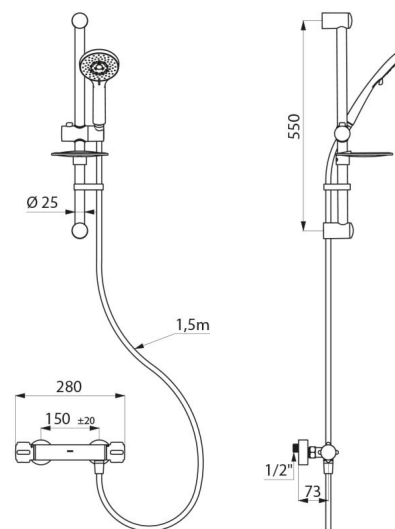

Coluna de duche com misturadora termostática SECURITHERM

Ref. H9739SKIT

Kit de duche termostático com misturadora

PVP indicativo s/ IVA Portugal 2024: 320,94 €

DESCRIÇÃO

Coluna de duche com misturadora termostática SECURITHERM - Ref. H9739SKIT

Coluna de duche termostática bicomando SECURITHERM.

- Misturadora de duche com cartucho termostático anticalcário
- Misturadora com segurança anti-queimaduras: fecho automático no caso de corte de água fria.

Função anti "duche frio": fecho automático no caso de corte de água quente.

Cartucho termostático anticalcário para a regulação da temperatura.

Cabeça cerâmica 1/4 de volta para a regulação do débito.

Temperatura regulável de 25°C a 40°C com limitador de temperatura ativado aos 38°C.

Possibilidade de realizar um choque térmico sem desmontar o manípulo nem corte da alimentação de água fria.

Débito regulado a 9 l/min.

Corpo de latão cromado e manípulos CLASSIC.

Saída de duche M1/2".

Filtros e válvulas antirretorno integradas nas entradas F3/4".

Misturadora com ligações murais excêntricas standard M1/2" M3/4".

- Chuveiro de duche deslizante (ref. 813) sobre rampa cromada (ref. 821) com saboneteira e flexível (ref. 836T1).

- Abraçadeira antiqueda de chuveiro (ref. 830).

Misturadora particularmente adequada para estabelecimentos de cuidados de saúde, lares, hospitais e clínicas.

Misturadora adaptada para pessoas com mobilidade reduzida (PMR).

Coluna de duche com garantia de 30 anos.

CARACTERÍSTICAS TÉCNICAS

Coluna de duche com misturadora termostática SECURITHERM - Ref. H9739SKIT

Ligação	M1/2"
Tecnologia	Misturadora termostática SECURITHERM
Profundidade	73 mm
Largura	280 mm
Débito	9 l/min
Limitador de temperatura	SIM
Acabamento	Latão cromado
Padrões	ACS

VANTAGENS