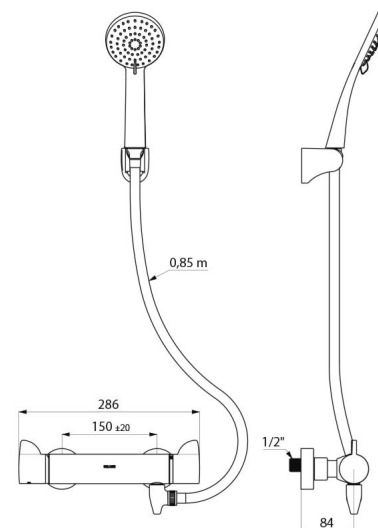

Conjunto de duche com misturadora termostática **SECURITHERM**

Ref. H9741SHYG

Misturadora termostática bicomando Securitouch

PVP indicativo s/ IVA Portugal 2024: 343,42 €

DESCRIÇÃO

Conjunto de duche com misturadora termostática SECURITHERM - Ref. H9741SHYG

Conjunto de duche termostático bicomando SECURITHERM com dispositivo auto dreno:

- Misturadora de duche com cartucho termostático anticalcário:
- Misturadora com segurança anti-queimaduras: fecho automático no caso de corte de água fria.

Função anti "duche frio": fecho automático no caso de corte de água quente. Isolamento térmico anti-queimaduras Securitouch.

Cartucho termostático anticalcário para a regulação da temperatura.

Cabeça cerâmica ¼ de volta para a regulação do débito.

Temperatura regulável de 25°C a 41°C.

Duplo limitador de temperatura: 1º limitador desbloqueável aos 38°C, 2º limitador ativado aos 41°C.

Possibilidade de realizar facilmente um choque térmico sem desmontar o manípulo nem corte da alimentação de água fria.

Débito limitado a 9 l/min.

Corpo de latão cromado e manípulos ERGO.

Saída de duche M1/2".

Filtros e válvulas antirretorno integradas nas entradas F3/4".

Misturadora com ligações murais excêntricas standard M1/2" M3/4".

- Chuveiro de duche (ref. 813) e suporte mural inclinável cromado (ref. 845).
- Ligação antiestagnação FM1/2" a colocar entre a saída inferior e o flexível de duche, para dreno automático do flexível e do chuveiro (ref. 880).

Misturadora particularmente adequada para estabelecimentos de cuidados de saúde, lares, hospitais e clínicas.

Misturadora adaptada para pessoas com mobilidade reduzida (PMR)

Misturadora de duche com garantia de 30 anos.

CARACTERÍSTICAS TÉCNICAS