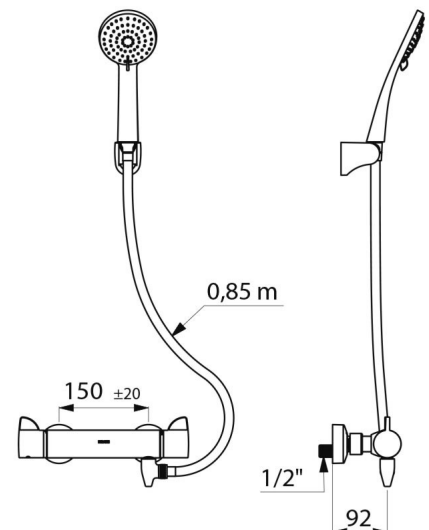

Conjunto de duche com misturadora termostática SECURITHERM

Ref. H9741HYG

Misturadora termostática bicomando Securitouch

PVP indicativo s/ IVA Portugal 2024: 375,38 €

DESCRIÇÃO

Conjunto de duche com misturadora termostática SECURITHERM - Ref. H9741HYG

Conjunto de duche termostático bicomando SECURITHERM com dispositivo auto dreno:

- Misturadora de duche com cartucho termostático anticalcário;
- Misturadora com segurança anti-queimaduras: fecho automático no caso de corte de água fria.

Função anti "duche frio": fecho automático no caso de corte de água quente. Isolamento térmico anti-queimaduras Securitouch.

Cartucho termostático anticalcário para a regulação da temperatura.

Cabeça cerâmica ¼ de volta para a regulação do débito.

Temperatura regulável de 25°C a 41°C.

Duplo limitador de temperatura: 1º limitador desbloqueável aos 38°C, 2º limitador ativado aos 41°C.

Possibilidade de realizar facilmente um choque térmico sem desmontar o manípulo nem corte da alimentação de água fria.

Débito limitado a 9 l/min.

Corpo de latão cromado e manípulos ERGO.

Saída de duche M1/2".

Filtros e válvulas antirretorno integradas nas entradas F3/4".

Misturadora com ligações murais excêntricas STOP/CHECK M1/2" M3/4".

- Chuveiro de duche (ref. 813) e suporte mural inclinável cromado (ref. 845).
- Ligação antiestagnação FM1/2" a colocar entre a saída inferior e o flexível de duche, para dreno automático do flexível e do chuveiro (ref. 880).

Misturadora particularmente adequada para estabelecimentos de cuidados de saúde, lares, hospitais e clínicas.

Misturadora adaptada para pessoas com mobilidade reduzida (PMR)

Misturadora de duche com garantia de 30 anos.

CARACTERÍSTICAS TÉCNICAS