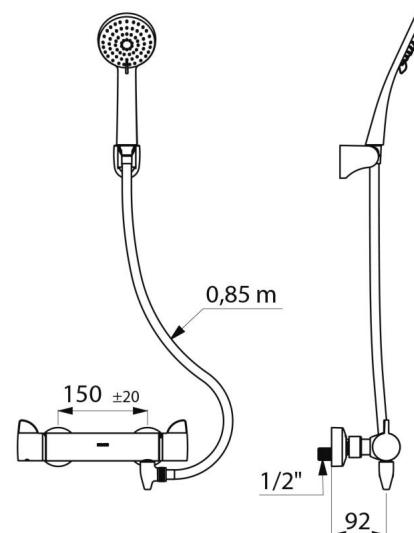

Conjunto de duche com misturadora termostática SECURITHERM

Ref. H9741HYG

Misturadora termostática bicomando Securitouch

PVP indicativo s/ IVA Portugal 2025: 341,70 €

DESCRIÇÃO

Conjunto de duche com misturadora termostática SECURITHERM - Ref. H9741HYG

Conjunto de duche termostático bicomando SECURITHERM com dispositivo auto dreno:

- Misturadora de duche com cartucho termostático anticalcário;
- Misturadora com segurança anti-queimaduras: fecho automático no caso de corte de água fria.

Função anti "duche frio": fecho automático no caso de corte de água quente. Isolamento térmico anti-queimaduras Securitouch.

Cartucho termostático anticalcário para a regulação da temperatura.

Cabeça cerâmica ¼ de volta para a regulação do débito.

Temperatura regulável de 25°C a 41°C.

Duplo limitador de temperatura: 1º limitador desbloqueável aos 38°C, 2º limitador ativado aos 41°C.

Possibilidade de realizar facilmente um choque térmico sem desmontar o manípulo nem corte da alimentação de água fria.

Débito limitado a 9 l/min.

Corpo de latão cromado e manípulos ERGO.

Saída de duche M1/2".

Filtros e válvulas antirretorno integradas nas entradas F3/4".

Misturadora com ligações murais excêntricas STOP/CHECK M1/2" M3/4".

- Chuveiro de duche (ref. 813) e suporte mural inclinável cromado (ref. 845).
- Ligação antiestagnação FM1/2" a colocar entre a saída inferior e o flexível de duche, para dreno automático do flexível e do chuveiro (ref. 880).

Misturadora particularmente adequada para estabelecimentos de cuidados de saúde, lares, hospitais e clínicas.

Misturadora adaptada para pessoas com mobilidade reduzida (PMR)

Misturadora de duche com garantia de 30 anos.

CARACTERÍSTICAS TÉCNICAS