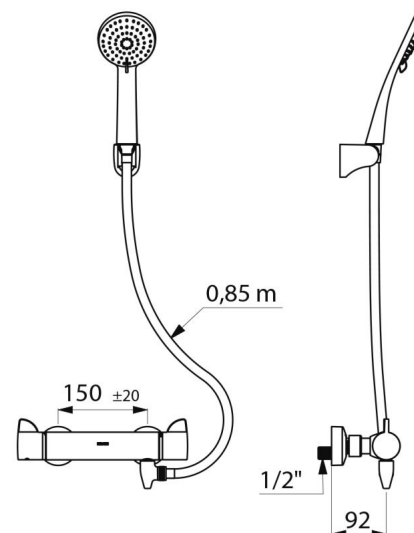

Conjunto de duche com misturadora termostática **SECURITHERM**

Ref. H9741HYG

Misturadora termostática bicomando Securitouch

PVP indicativo s/ IVA Portugal 2024: 375,38 €

DESCRIÇÃO

Conjunto de duche com misturadora termostática SECURITHERM - Ref. H9741HYG

Conjunto de duche termostático bicomando SECURITHERM com dispositivo auto dreno:

- Misturadora de duche com cartucho termostático anticalcário:
- Misturadora com segurança anti-queimaduras: fecho automático no caso de corte de água fria.

Função anti "duche frio": fecho automático no caso de corte de água quente. Isolamento térmico anti-queimaduras Securitouch.

Cartucho termostático anticalcário para a regulação da temperatura.

Cabeça cerâmica ¼ de volta para a regulação do débito.

Temperatura regulável de 25°C a 41°C.

Duplo limitador de temperatura: 1º limitador desbloqueável aos 38°C, 2º limitador ativado aos 41°C.

Possibilidade de realizar facilmente um choque térmico sem desmontar o manípulo nem corte da alimentação de água fria.

Débito limitado a 9 l/min.

Corpo de latão cromado e manípulos ERGO.

Saída de duche M1/2".

Filtros e válvulas antirretorno integradas nas entradas F3/4".

Misturadora com ligações murais excêntricas STOP/CHECK M1/2" M3/4".

- Chuveiro de duche (ref. 813) e suporte mural inclinável cromado (ref. 845).
- Ligação antiestagnação FM1/2" a colocar entre a saída inferior e o flexível de duche, para dreno automático do flexível e do chuveiro (ref. 880).

Misturadora particularmente adequada para estabelecimentos de cuidados de saúde, lares, hospitais e clínicas.

Misturadora adaptada para pessoas com mobilidade reduzida (PMR)

Misturadora de duche com garantia de 30 anos.

CARACTERÍSTICAS TÉCNICAS