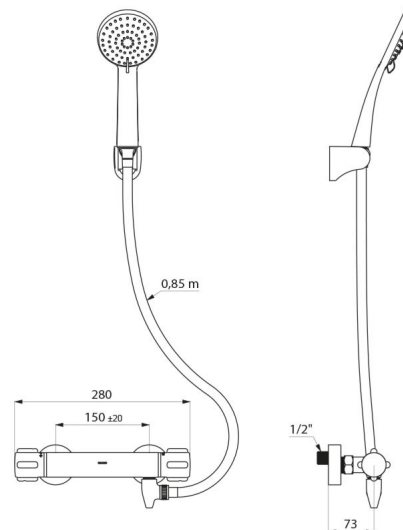

Conjunto de duche com misturadora termostática **SECURITHERM**

Ref. H9739SHYG

Misturadora termostática bicomando Securitouch

PVP indicativo s/ IVA Portugal 2024: 288,55 €

DESCRIÇÃO

Conjunto de duche com misturadora termostática SECURITHERM - Ref. H9739SHYG

Conjunto de duche termostático bicomando SECURITHERM com dispositivo auto dreno:

- Misturadora de duche com cartucho termostático anticalcário:
- Misturadora com segurança anti-queimaduras: fecho automático no caso de corte de água fria.

Função anti "duche frio": fecho automático no caso de corte de água quente. Isolamento térmico anti-queimaduras Securitouch.

Cartucho termostático anticalcário para a regulação da temperatura.

Cabeça cerâmica ¼ de volta para a regulação do débito.

Temperatura regulável de 25°C a 40°C com limitador de temperatura ativado aos 38°C.

Possibilidade de realizar um choque térmico sem desmontar o manípulo nem corte da alimentação de água fria.

Débito regulado a 9 l/min.

Corpo de latão cromado e manípulos CLASSIC.

Saída de duche M1/2".

Filtros e válvulas antirretorno integradas nas entradas F3/4".

Misturadora com ligações murais excêntricas standard M1/2" M3/4".

- Chuveiro de duche (ref. 813) e suporte mural inclinável cromado (ref. 845).
- Ligação antiestagnação FM1/2" a colocar entre a saída inferior e o flexível de duche, para dreno automático do flexível e do chuveiro (ref. 880).

Misturadora particularmente adequada para estabelecimentos de cuidados de saúde, lares, hospitais e clínicas.

Misturadora adaptada para pessoas com mobilidade reduzida (PMR).

Misturadora de duche com garantia de 30 anos.

CARACTERÍSTICAS TÉCNICAS

Conjunto de duche com misturadora termostática SECURITHERM - Ref. H9739SHYG