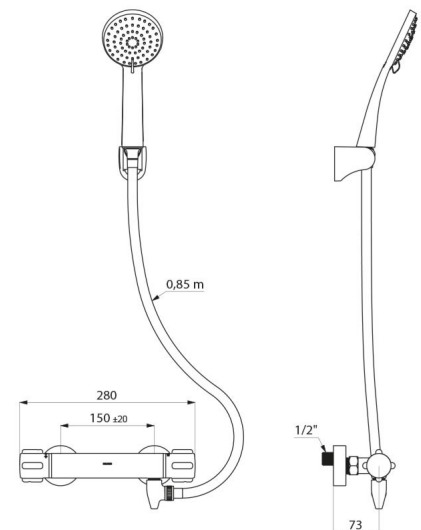

Conjunto de duche com misturadora termostática SECURITHERM

Ref. H9739SHYG

Misturadora termostática bicomando Securitouch

PVP indicativo s/ IVA Portugal 2024: 288,55 €

DESCRIÇÃO

Conjunto de duche com misturadora termostática SECURITHERM - Ref. H9739SHYG

Conjunto de duche termostático bicomando SECURITHERM com dispositivo auto dreno:

- Misturadora de duche com cartucho termostático anticalcário:
- Misturadora com segurança anti-queimaduras: fecho automático no caso de corte de água fria.

Função anti "duche frio": fecho automático no caso de corte de água quente. Isolamento térmico anti-queimaduras Securitouch.

Cartucho termostático anticalcário para a regulação da temperatura.

Cabeça cerâmica ¼ de volta para a regulação do débito.

Temperatura regulável de 25°C a 40°C com limitador de temperatura ativado aos 38°C.

Possibilidade de realizar um choque térmico sem desmontar o manipulô nem corte da alimentação de água fria.

Débito regulado a 9 l/min.

Corpo de latão cromado e manipulô CLASSIC.

Saída de duche M1/2".

Filtros e válvulas antirretorno integradas nas entradas F3/4".

Misturadora com ligações murais excêntricas standard M1/2" M3/4".

- Chuveiro de duche (ref. 813) e suporte mural inclinável cromado (ref. 845).

- Ligação antiestagnação FM1/2" a colocar entre a saída inferior e o flexível de duche, para dreno automático do flexível e do chuveiro (ref. 880).

Misturadora particularmente adequada para estabelecimentos de cuidados de saúde, lares, hospitais e clínicas.

Misturadora adaptada para pessoas com mobilidade reduzida (PMR).

Misturadora de duche com garantia de 30 anos.

CARACTERÍSTICAS TÉCNICAS

Conjunto de duche com misturadora termostática SECURITHERM - Ref. H9739SHYG