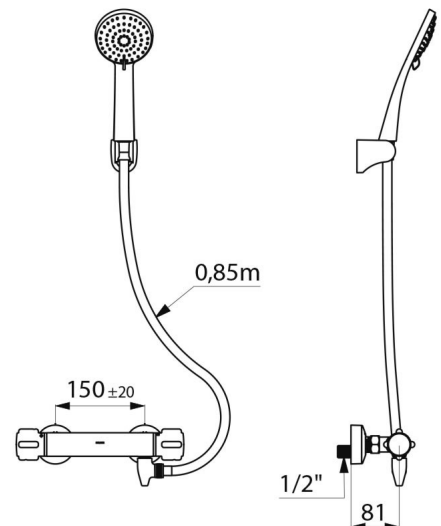

Conjunto de duche com misturadora termostática SECURITHERM

Ref. H9739HYG

Misturadora termostática bicomando

PVP indicativo s/ IVA Portugal 2025: 307,70 €

DESCRIÇÃO

Conjunto de duche com misturadora termostática SECURITHERM - Ref. H9739HYG

Conjunto de duche termostático bicomando SECURITHERM com dispositivo auto dreno:

- Misturadora de duche com cartucho termostático anticalcário:
- Misturadora com segurança anti-queimaduras: fecho automático no caso de corte de água fria.

Função anti "duche frio": fecho automático no caso de corte de água quente. Isolamento térmico anti-queimaduras Securitouch.

Cartucho termostático anticalcário para a regulação da temperatura.

Cabeça cerâmica ¼ de volta para a regulação do débito.

Temperatura regulável de 25°C a 40°C com limitador de temperatura ativado aos 38°C.

Possibilidade de realizar um choque térmico sem desmontar o manípulo nem corte da alimentação de água fria.

Débito regulado a 9 l/min.

Corpo de latão cromado e manípulos CLASSIC.

Saída de duche M1/2".

Filtros e válvulas antirretorno integradas nas entradas F3/4".

Misturadora com ligações murais excêntricas STOP/CHECK M1/2" M3/4".

- Chuveiro de duche (ref. 813) e suporte mural inclinável cromado (ref. 845).

- Ligação antiestagnação FM1/2" a colocar entre a saída inferior e o flexível de duche, para dreno automático do flexível e do chuveiro (ref. 880).

Misturadora particularmente adequada para estabelecimentos de cuidados de saúde, lares, hospitais e clínicas.

Misturadora adaptada para pessoas com mobilidade reduzida (PMR)

Misturadora de duche com garantia de 30 anos.

CARACTERÍSTICAS TÉCNICAS

Conjunto de duche com misturadora termostática SECURITHERM - Ref. H9739HYG