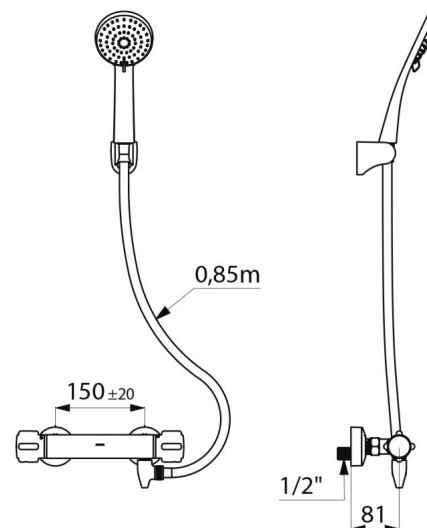

Conjunto de duche com misturadora termostática SECURITHERM

Ref. H9739HYG

Misturadora termostática bicomando

PVP indicativo s/ IVA Portugal 2025: 307,70 €

DESCRIÇÃO

Conjunto de duche com misturadora termostática SECURITHERM - Ref. H9739HYG

Conjunto de duche termostático bicomando SECURITHERM com dispositivo auto dreno:

- Misturadora de duche com cartucho termostático anticalcário:
- Misturadora com segurança anti-queimaduras: fecho automático no caso de corte de água fria.

Função anti "duche frio": fecho automático no caso de corte de água quente. Isolamento térmico anti-queimaduras Securitouch.

Cartucho termostático anticalcário para a regulação da temperatura.

Cabeça cerâmica ¼ de volta para a regulação do débito.

Temperatura regulável de 25°C a 40°C com limitador de temperatura ativado aos 38°C.

Possibilidade de realizar um choque térmico sem desmontar o manipulô nem corte da alimentação de água fria.

Débito regulado a 9 l/min.

Corpo de latão cromado e manipulô CLASSIC.

Saída de duche M1/2".

Filtros e válvulas antirretorno integradas nas entradas F3/4".

Misturadora com ligações murais excêntricas STOP/CHECK M1/2" M3/4".

- Chuveiro de duche (ref. 813) e suporte mural inclinável cromado (ref. 845).

- Ligação antiestagnação FM1/2" a colocar entre a saída inferior e o flexível de duche, para dreno automático do flexível e do chuveiro (ref. 880).

Misturadora particularmente adequada para estabelecimentos de cuidados de saúde, lares, hospitais e clínicas.

Misturadora adaptada para pessoas com mobilidade reduzida (PMR)

Misturadora de duche com garantia de 30 anos.

CARACTERÍSTICAS TÉCNICAS

Conjunto de duche com misturadora termostática SECURITHERM - Ref. H9739HYG