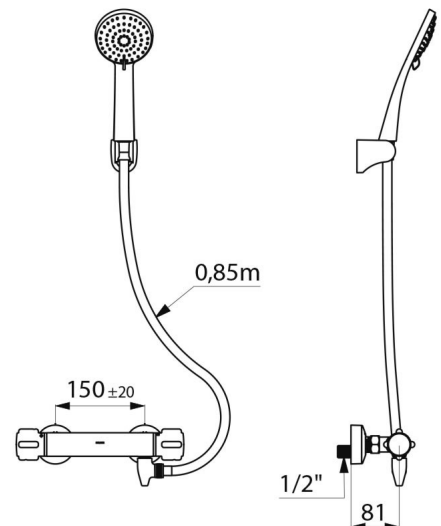

Conjunto de duche com misturadora termostática SECURITHERM

Ref. H9739HYG

Misturadora termostática bicomando

PVP indicativo s/ IVA Portugal 2025: 307,70 €

DESCRIÇÃO

Conjunto de duche com misturadora termostática SECURITHERM - Ref. H9739HYG

Conjunto de duche termostático bicomando SECURITHERM com dispositivo auto dreno:

- Misturadora de duche com cartucho termostático anticalcário:
- Misturadora com segurança anti-queimaduras: fecho automático no caso de corte de água fria.

Função anti "duche frio": fecho automático no caso de corte de água quente. Isolamento térmico anti-queimaduras Securitouch.

Cartucho termostático anticalcário para a regulação da temperatura.

Cabeça cerâmica ¼ de volta para a regulação do débito.

Temperatura regulável de 25°C a 40°C com limitador de temperatura ativado aos 38°C.

Possibilidade de realizar um choque térmico sem desmontar o manipulô nem corte da alimentação de água fria.

Débito regulado a 9 l/min.

Corpo de latão cromado e manipulô CLASSIC.

Saída de duche M1/2".

Filtros e válvulas antirretorno integradas nas entradas F3/4".

Misturadora com ligações murais excêntricas STOP/CHECK M1/2" M3/4".

- Chuveiro de duche (ref. 813) e suporte mural inclinável cromado (ref. 845).

- Ligação antiestagnação FM1/2" a colocar entre a saída inferior e o flexível de duche, para dreno automático do flexível e do chuveiro (ref. 880).

Misturadora particularmente adequada para estabelecimentos de cuidados de saúde, lares, hospitais e clínicas.

Misturadora adaptada para pessoas com mobilidade reduzida (PMR)

Misturadora de duche com garantia de 30 anos.

CARACTERÍSTICAS TÉCNICAS

Conjunto de duche com misturadora termostática SECURITHERM - Ref. H9739HYG