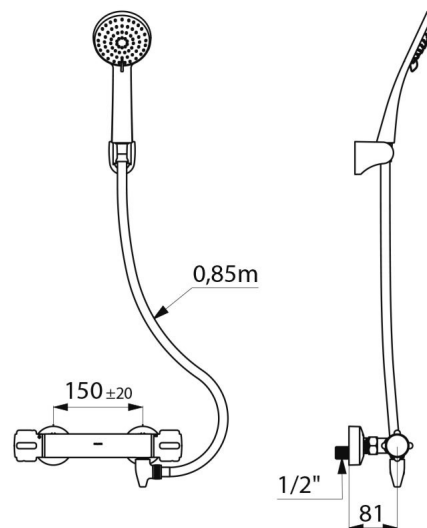

Conjunto de duche com misturadora termostática SECURITHERM

Ref. H9739HYG

Misturadora termostática bicomando

PVP indicativo s/ IVA Portugal 2024: 329,40 €

DESCRIÇÃO

Conjunto de duche com misturadora termostática SECURITHERM - Ref. H9739HYG

Conjunto de duche termostático bicomando SECURITHERM com dispositivo auto dreno:

- Misturadora de duche com cartucho termostático anticalcário:
- Misturadora com segurança anti-queimaduras: fecho automático no caso de corte de água fria.

Função anti "duche frio": fecho automático no caso de corte de água quente. Isolamento térmico anti-queimaduras Securitouch.

Cartucho termostático anticalcário para a regulação da temperatura.

Cabeça cerâmica ¼ de volta para a regulação do débito.

Temperatura regulável de 25°C a 40°C com limitador de temperatura ativado aos 38°C.

Possibilidade de realizar um choque térmico sem desmontar o manípulo nem corte da alimentação de água fria.

Débito regulado a 9 l/min.

Corpo de latão cromado e manípulos CLASSIC.

Saída de duche M1/2".

Filtros e válvulas antirretorno integradas nas entradas F3/4".

Misturadora com ligações murais excêntricas STOP/CHECK M1/2" M3/4".

- Chuveiro de duche (ref. 813) e suporte mural inclinável cromado (ref. 845).
- Ligação antiestagnação FM1/2" a colocar entre a saída inferior e o flexível de duche, para dreno automático do flexível e do chuveiro (ref. 880).

Misturadora particularmente adequada para estabelecimentos de cuidados de saúde, lares, hospitais e clínicas.

Misturadora adaptada para pessoas com mobilidade reduzida (PMR)

Misturadora de duche com garantia de 30 anos.

CARACTERÍSTICAS TÉCNICAS

Conjunto de duche com misturadora termostática SECURITHERM - Ref. H9739HYG