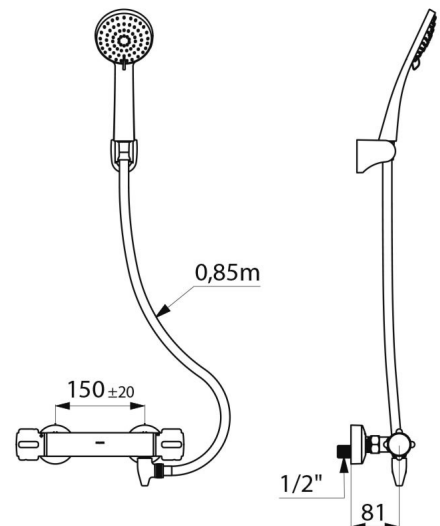

Conjunto de duche com misturadora termostática SECURITHERM

Ref. H9739HYG

Misturadora termostática bicomando

PVP indicativo s/ IVA Portugal 2024: 329,40 €

DESCRIÇÃO

Conjunto de duche com misturadora termostática SECURITHERM - Ref. H9739HYG

Conjunto de duche termostático bicomando SECURITHERM com dispositivo auto dreno:

- Misturadora de duche com cartucho termostático anticalcário:
- Misturadora com segurança anti-queimaduras: fecho automático no caso de corte de água fria.

Função anti "duche frio": fecho automático no caso de corte de água quente. Isolamento térmico anti-queimaduras Securitouch.

Cartucho termostático anticalcário para a regulação da temperatura.

Cabeça cerâmica ¼ de volta para a regulação do débito.

Temperatura regulável de 25°C a 40°C com limitador de temperatura ativado aos 38°C.

Possibilidade de realizar um choque térmico sem desmontar o manipulô nem corte da alimentação de água fria.

Débito regulado a 9 l/min.

Corpo de latão cromado e manipulô CLASSIC.

Saída de duche M1/2".

Filtros e válvulas antirretorno integradas nas entradas F3/4".

Misturadora com ligações murais excêntricas STOP/CHECK M1/2" M3/4".

- Chuveiro de duche (ref. 813) e suporte mural inclinável cromado (ref. 845).

- Ligação antiestagnação FM1/2" a colocar entre a saída inferior e o flexível de duche, para dreno automático do flexível e do chuveiro (ref. 880).

Misturadora particularmente adequada para estabelecimentos de cuidados de saúde, lares, hospitais e clínicas.

Misturadora adaptada para pessoas com mobilidade reduzida (PMR)

Misturadora de duche com garantia de 30 anos.

CARACTERÍSTICAS TÉCNICAS

Conjunto de duche com misturadora termostática SECURITHERM - Ref. H9739HYG