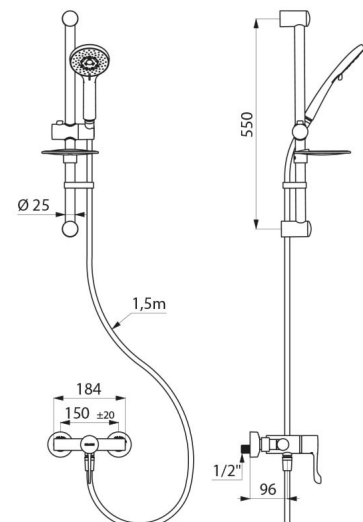

Coluna de duche com misturadora termostática sequencial SECURITHERM

Ref. H9630KIT

Coluna de duche termostática com misturadora sem válvula antirretorno

PVP indicativo s/ IVA Portugal 2025: 371,45 €

DESCRIÇÃO

Coluna de duche com misturadora termostática sequencial SECURITHERM - Ref. H9630KIT

Coluna de duche com misturadora termostática sequencial.
Coluna de duche com misturadora de duche termostática SECURITHERM.
Misturadora termostática sequencial: abertura e fecho sobre a água fria.
Misturadora sem válvula antirretorno nas entradas (limita a proliferação bacteriana).
Não existe qualquer risco de intercomunicação entre água quente e água fria.
Misturadora sequencial com segurança anti-queimaduras: fecho automático no caso de corte de água fria ou de água quente.
Isolamento térmico anti-queimaduras Securitouch.
Cartucho termostático sequencial anticalcário.
Temperatura regulável de água fria até 39°C com limitador de temperatura bloqueado aos 39°C.
Possibilidade de realizar um choque térmico.
Corpo com interior liso e de baixa capacidade de água.
Débito regulado a 9 l/min.
Corpo de latão cromado e alavanca Higiene L.100.
Saída de duche inferior M1/2".
Misturadora de parede com ligações excêntricas STOP/CHECK M1/2" M3/4".
Misturadora particularmente adequada para estabelecimentos de cuidados de saúde, lares, hospitais e clínicas.

- Chuveiro de duche deslizante (ref. 813) sobre barra cromada (ref. 821) com saboneteira e flexível (ref. 836T1).
- Abraçadeira antiqueda de chuveiro (ref. 830).

Misturadora conforme as exigências da norma NF Médical (França).
Adaptado para pessoas com mobilidade reduzida (PMR).
Garantia 30 anos.

CARACTERÍSTICAS TÉCNICAS