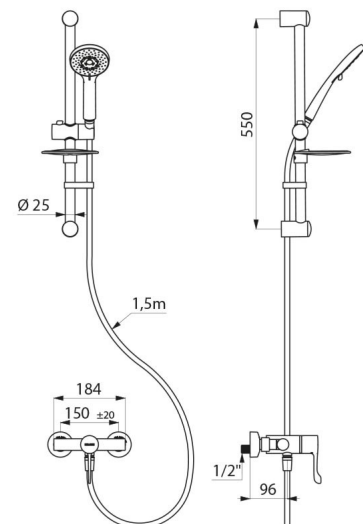

Coluna de duche com misturadora termostática sequencial SECURITHERM

Ref. H9630KIT

Coluna de duche termostática com misturadora sem válvula antirretorno

PVP indicativo s/ IVA Portugal 2025: 371,45 €

DESCRIÇÃO

Coluna de duche com misturadora termostática sequencial SECURITHERM - Ref. H9630KIT

Coluna de duche com misturadora termostática sequencial.
Coluna de duche com misturadora de duche termostática SECURITHERM.
Misturadora termostática sequencial: abertura e fecho sobre a água fria.
Misturadora sem válvula antirretorno nas entradas (limita a proliferação bacteriana).
Não existe qualquer risco de intercomunicação entre água quente e água fria.
Misturadora sequencial com segurança anti-queimaduras: fecho automático no caso de corte de água fria ou de água quente.
Isolamento térmico anti-queimaduras Securitouch.
Cartucho termostático sequencial anticalcário.
Temperatura regulável de água fria até 39°C com limitador de temperatura bloqueado aos 39°C.
Possibilidade de realizar um choque térmico.
Corpo com interior liso e de baixa capacidade de água.
Débito regulado a 9 l/min.
Corpo de latão cromado e alavanca Higiene L.100.
Saída de duche inferior M1/2".
Misturadora de parede com ligações excêntricas STOP/CHECK M1/2" M3/4".
Misturadora particularmente adequada para estabelecimentos de cuidados de saúde, lares, hospitais e clínicas.

- Chuveiro de duche deslizante (ref. 813) sobre barra cromada (ref. 821) com saboneteira e flexível (ref. 836T1).
- Abraçadeira antiqueda de chuveiro (ref. 830).

Misturadora conforme as exigências da norma NF Médical (França).
Adaptado para pessoas com mobilidade reduzida (PMR).
Garantia 30 anos.

CARACTERÍSTICAS TÉCNICAS