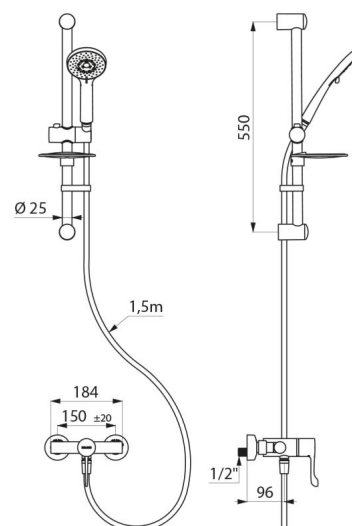

Coluna de duche com misturadora termostática sequencial SECURITHERM

Ref. H9630KIT

Coluna de duche termostática com misturadora sem válvula antirretorno

PVP indicativo s/ IVA Portugal 2024: 398,85 €

DESCRIÇÃO

Coluna de duche com misturadora termostática sequencial SECURITHERM - Ref. H9630KIT

Coluna de duche com misturadora termostática sequencial. Coluna de duche com misturadora de duche termostática SECURITHERM. Misturadora termostática sequencial: abertura e fecho sobre a água fria. Misturadora sem válvula antirretorno nas entradas (limita a proliferação bacteriana). Não existe qualquer risco de intercomunicação entre água quente e água fria. Misturadora sequencial com segurança anti-queimaduras: fecho automático no caso de corte de água fria ou de água quente. Isolamento térmico anti-queimaduras Securitouch. Cartucho termostático sequencial anticalcário. Temperatura regulável de água fria até 39°C com limitador de temperatura bloqueado aos 39°C. Possibilidade de realizar um choque térmico. Corpo com interior liso e de baixa capacidade de água. Débito regulado a 9 l/min. Corpo de latão cromado e alavanca Higiene L.100. Saída de duche inferior M1/2". Misturadora de parede com ligações excêntricas STOP/CHECK M1/2" M3/4". Misturadora particularmente adequada para estabelecimentos de cuidados de saúde, lares, hospitais e clínicas.

- Chuveiro de duche deslizante (ref. 813) sobre barra cromada (ref. 821) com saboneteira e flexível (ref. 836T1).
- Abraçadeira antiqueda de chuveiro (ref. 830).

Misturadora conforme as exigências da norma NF Médical (França). Adaptado para pessoas com mobilidade reduzida (PMR). Garantia 30 anos.

CARACTERÍSTICAS TÉCNICAS