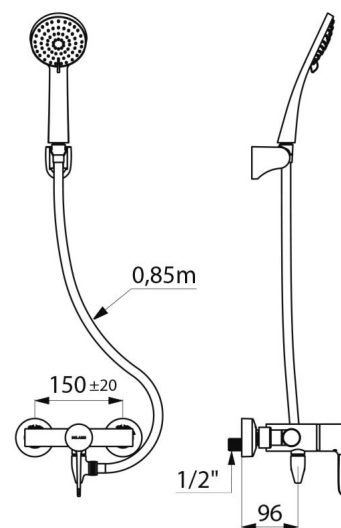

Conjunto de duche com misturadora termostática sequencial SECURITHERM

Ref. H9630HYG

Misturadora termostática sequencial sem válvula antirretorno

PVP indicativo s/ IVA Portugal 2025: 341,70 €

DESCRIÇÃO

Conjunto de duche com misturadora termostática sequencial SECURITHERM - Ref. H9630HYG

Conjunto de duche termostático sequencial SECURITHERM com dispositivo auto drenagem.

- Misturadora com cartucho termostático sequencial anticalcário: Misturadora termostática sequencial: abertura e fecho sobre a água fria. Misturadora sem válvula antirretorno nas entradas (limita a proliferação bacteriana).

Não existe qualquer risco de intercomunicação entre água quente e água fria. Misturadora sequencial com segurança anti-queimaduras: fecho automático no caso de corte de água fria ou de água quente.

Isolamento térmico anti-queimaduras Securitouch.

Temperatura regulável de água fria até 39°C com limitador de temperatura bloqueado aos 39°C.

Possibilidade de realizar um choque térmico.

Corpo com interior liso e de baixa capacidade de água.

Débito regulado a 9 l/min.

Corpo de latão cromado e alavanca Higiene L.100.

Saída de duche inferior M1/2".

Misturadora de parede com ligações excêntricas STOP/CHECK M1/2" M3/4".

Misturadora particularmente adequada para estabelecimentos de cuidados de saúde, lares, hospitais e clínicas.

- Chuveiro de duche (ref. 813) com flexível (ref. 836T3) e suporte mural inclinável cromado (ref. 845).

- Ligação antiestagnação FM1/2" a colocar entre a saída inferior e o flexível de duche, para dreno automático do flexível e do chuveiro (ref. 880).

Misturadora conforme as exigências da norma NF Médical (França).

Adaptado para pessoas com mobilidade reduzida (PMR).

Garantia 30 anos.

CARACTERÍSTICAS TÉCNICAS