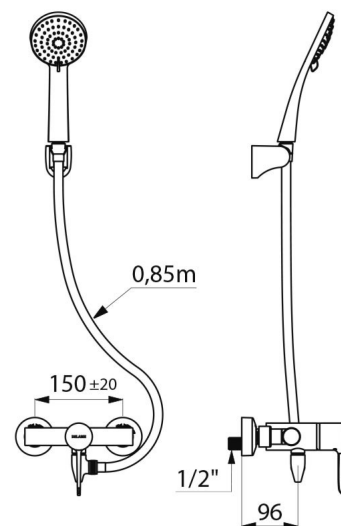

VANTAGENS

Sequencial : abertura/fecho sobre a água fria

Máxima higiene : ausência de válvula antirretorno

SECURITHERM : segurança anti-queimaduras otimizada

Termostática : estabilidade da temperatura total