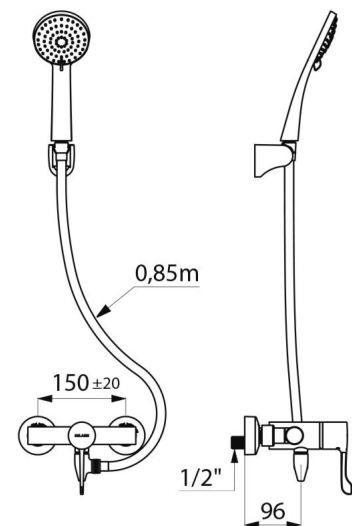

Conjunto de duche com misturadora termostática sequencial SECURITHERM

Ref. H9630HYG

Misturadora termostática sequencial sem válvula antirretorno

PVP indicativo s/ IVA Portugal 2025: 341,70 €

DESCRIÇÃO

Conjunto de duche com misturadora termostática sequencial SECURITHERM - Ref. H9630HYG

Conjunto de duche termostático sequencial SECURITHERM com dispositivo auto drenagem.

- Misturadora com cartucho termostático sequencial anticálcio: Misturadora termostática sequencial: abertura e fecho sobre a água fria. Misturadora sem válvula antirretorno nas entradas (limita a proliferação bacteriana).

Não existe qualquer risco de intercomunicação entre água quente e água fria. Misturadora sequencial com segurança anti-queimaduras: fecho automático no caso de corte de água fria ou de água quente.

Isolamento térmico anti-queimaduras Securitouch.

Temperatura regulável de água fria até 39°C com limitador de temperatura bloqueado aos 39°C.

Possibilidade de realizar um choque térmico.

Corpo com interior liso e de baixa capacidade de água.

Débito regulado a 9 l/min.

Corpo de latão cromado e alavanca Higiene L.100.

Saída de duche inferior M1/2".

Misturadora de parede com ligações excêntricas STOP/CHECK M1/2" M3/4".

Misturadora particularmente adequada para estabelecimentos de cuidados de saúde, lares, hospitais e clínicas.

- Chuveiro de duche (ref. 813) com flexível (ref. 836T3) e suporte mural inclinável cromado (ref. 845).

- Ligação antiestagnação FM1/2" a colocar entre a saída inferior e o flexível de duche, para dreno automático do flexível e do chuveiro (ref. 880).

Misturadora conforme as exigências da norma NF Médical (França).

Adaptado para pessoas com mobilidade reduzida (PMR).

Garantia 30 anos.

CARACTERÍSTICAS TÉCNICAS