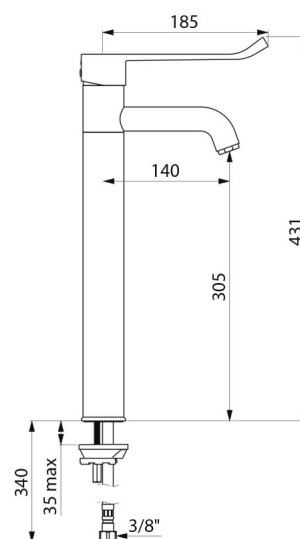

Misturadora de banca com equilíbrio de pressão

SECURITHERM EP

Ref. 2565T3EP

Misturadora alta monofuro monocomando com cartucho EP

PVP indicativo s/ IVA Portugal 2024: 218,20 €

DESCRIÇÃO

Misturadora de banca com equilíbrio de pressão SECURITHERM EP - Ref. 2565T3EP

Misturadora de banca com equilíbrio de pressão SECURITHERM. Misturadora monofuro monocomando com bica fixa H.305 L.140. Misturadora alta com quebra-jatos higiênico adaptada para a colocação de um filtro terminal BIOFIL.

Segurança anti-queimaduras total: débito de AQ restrito em caso de corte de AF (e o inverso).

Cartucho cerâmico Ø 35 com equilíbrio de pressão com limitador de temperatura máxima pré-regulado.

Corpo e bica com interior liso (limita os nichos bacterianos).

Possibilidade de realizar facilmente um choque térmico sem desmontar a alavanca nem cortar a alimentação de água fria.

Débito limitado a 9 l/min a 3 bar.

Corpo e base de latão cromado.

Alavanca Higiene L.185 para comando sem contacto manual.

Flexíveis PEX F3/8" com filtros e válvulas antirretorno.

Fixação reforçada por 2 pernos em inox.

Misturadora mecânica com equilíbrio de pressão, particularmente adaptada para os estabelecimentos de cuidados de saúde, lares, hospitais e clínicas.

Misturadora monofuro adaptada para pessoas com mobilidade reduzida (PMR).

Garantia da misturadora de 30 anos.

CARACTERÍSTICAS TÉCNICAS

Misturadora de banca com equilíbrio de pressão SECURITHERM EP - Ref. 2565T3EP

Ligação	F3/8"
Tecnologia	Misturadora SECURITHERM EP
Altura	431 mm
Altura da saída	305 mm
Comprimento da bica	140 mm
Débito	9 l/min a 3 bar
Limitador de temperatura	SIM
Acabamento	Latão cromado
Padrões	ACS WWRAS

VANTAGENS

EP : débito restrito de AQ no caso de corte de AF

EP : limita as variações de pressão