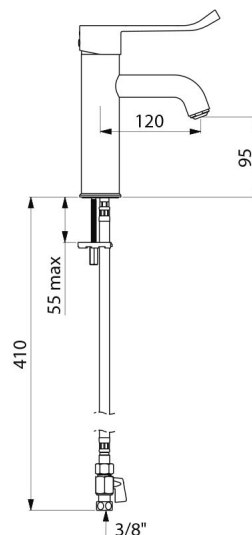

Misturadora de lavatório equilíbrio de pressão SECURITHERM EP BIOCLIP

Ref. 2821LEP

Misturadora mecânica monofuro removível H.95 L.120, alavanca Higiene

PVP indicativo s/ IVA Portugal 2024: 295,83 €

DESCRIÇÃO

Misturadora de lavatório equilíbrio de pressão SECURITHERM EP BIOCLIP
- Ref. 2821LEP

Misturadora de lavatório mecânica de equilíbrio de pressão.
Misturadora mecânica BIOCLIP: torneira totalmente removível para limpeza/desinfecção.
Misturadora monofuro com bica H.95 L.120 equipada com saída BIOSAFE higiénica.
Bica adaptada para instalação de um filtro terminal BIOFIL.
Cartucho cerâmico Ø 35 de equilíbrio de pressão com limitador de temperatura máxima pré-regulado.
Possibilidade de realizar facilmente um choque térmico sem desmontar o manípulo nem cortar a alimentação de água fria.
Segurança anti-queimaduras total: débito de AQ restrito em caso de corte de AF (e o inverso).
Temperatura constante quaisquer que sejam as variações de pressão e de débito na rede.
Corpo e bica com interior liso e de baixa capacidade de água.
Débito limitado a 5 l/min a 3 bar.
Comando por alavanca Higiene L.150.
Sem vareta e sem válvula.
Flexíveis PEX F3/8" fornecidos com torneiras de segurança.
Filtros e válvulas antirretorno.
Fixação reforçada por 2 pernos em inox.
Misturadora mecânica de equilíbrio de pressão SECURITHERM, particularmente adaptada para estabelecimentos de cuidados de saúde, lares, hospitais e clínicas.
Misturadora monofuro adaptada para pessoas com mobilidade reduzida (PMR).
Misturadora com garantia de 30 anos.

CARACTERÍSTICAS TÉCNICAS

Misturadora de lavatório equilíbrio de pressão SECURITHERM EP BIOCLIP
- Ref. 2821LEP