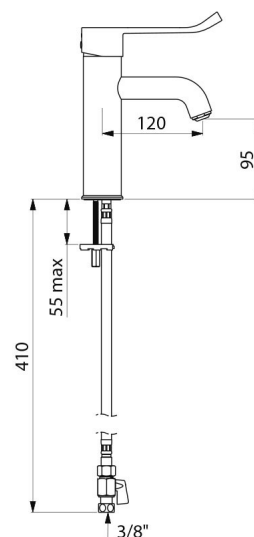

Misturadora de lavatório equilíbrio de pressão SECURITHERM EP BIOCLIP

Ref. 2821LEP

Misturadora mecânica monofuro removível H.95 L.120, alavanca Higiene

PVP indicativo s/ IVA Portugal 2024: 295,83 €

DESCRIÇÃO

Misturadora de lavatório equilíbrio de pressão SECURITHERM EP BIOCLIP
- Ref. 2821LEP

Misturadora de lavatório mecânica de equilíbrio de pressão.
Misturadora mecânica BIOCLIP: torneira totalmente removível para limpeza/desinfecção.
Misturadora monofuro com bica H.95 L.120 equipada com saída BIOSAFE higiénica.
Bica adaptada para instalação de um filtro terminal BIOFIL.
Cartucho cerâmico Ø 35 de equilíbrio de pressão com limitador de temperatura máxima pré-regulado.
Possibilidade de realizar facilmente um choque térmico sem desmontar o manípulo nem cortar a alimentação de água fria.
Segurança anti-queimaduras total: débito de AQ restrito em caso de corte de AF (e o inverso).
Temperatura constante quaisquer que sejam as variações de pressão e de débito na rede.
Corpo e bica com interior liso e de baixa capacidade de água.
Débito limitado a 5 l/min a 3 bar.
Comando por alavanca Higiene L.150.
Sem vareta e sem válvula.
Flexíveis PEX F3/8" fornecidos com torneiras de segurança.
Filtros e válvulas antirretorno.
Fixação reforçada por 2 pernos em inox.
Misturadora mecânica de equilíbrio de pressão SECURITHERM, particularmente adaptada para estabelecimentos de cuidados de saúde, lares, hospitais e clínicas.
Misturadora monofuro adaptada para pessoas com mobilidade reduzida (PMR).
Misturadora com garantia de 30 anos.

CARACTERÍSTICAS TÉCNICAS

Misturadora de lavatório equilíbrio de pressão SECURITHERM EP BIOCLIP
- Ref. 2821LEP