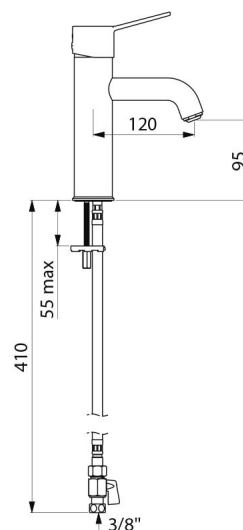

Misturadora de lavatório equilíbrio de pressão SECURITHERM EP BIOCLIP

Ref. 2821TEP

Misturadora mecânica monofuro removível H.95 L.120, manípulo compacto

PVP indicativo s/ IVA Portugal 2024: 285,48 €

DESCRIÇÃO

Misturadora de lavatório equilíbrio de pressão SECURITHERM EP BIOCLIP
- Ref. 2821TEP

Misturadora de lavatório mecânica de equilíbrio de pressão.
Misturadora mecânica BIOCLIP: torneira totalmente removível para limpeza/desinfecção.
Misturadora monofuro com bica H.95 L.120 equipada com saída BIOSAFE higiénica.
Bica adaptada para instalação de um filtro terminal BIOFIL.
Cartucho cerâmico Ø 35 de equilíbrio de pressão com limitador de temperatura máxima pré-regulado.
Possibilidade de realizar facilmente um choque térmico sem desmontar o manípulo nem cortar a alimentação de água fria.
Segurança anti-queimaduras total: débito de AQ restrito em caso de corte de AF (e o inverso).
Temperatura constante quaisquer que sejam as variações de pressão e de débito na rede.
Corpo e bica com interior liso e de baixa capacidade de água.
Débito limitado a 5 l/min a 3 bar.
Comando por manípulo compacto.
Sem vareta e sem válvula.
Flexíveis PEX F3/8" fornecidos com torneiras de segurança.
Filtros e válvulas antirretorno.
Fixação reforçada por 2 pernos em inox.
Misturadora mecânica de equilíbrio de pressão SECURITHERM, particularmente adaptada para estabelecimentos de cuidados de saúde, lares, hospitais e clínicas.
Misturadora monofuro adaptada para pessoas com mobilidade reduzida (PMR).
Misturadora com garantia de 30 anos.

CARACTERÍSTICAS TÉCNICAS

Misturadora de lavatório equilíbrio de pressão SECURITHERM EP BIOCLIP
- Ref. 2821TEP