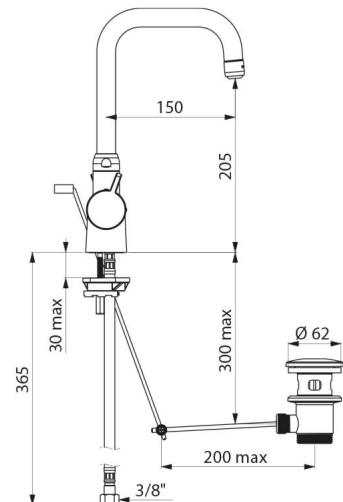

Misturadora de lavatório termostática bicomando **SECURITHERM**

Ref. H9726

Misturadora alta monofuro bicomando H.205 L.150

PVP indicativo s/ IVA Portugal 2025: 373,75 €

DESCRIÇÃO

Misturadora de lavatório termostática bicomando **SECURITHERM** - Ref. **H9726**

Misturadora de lavatório termostática bicomando **SECURITHERM**. Misturadora alta monofuro com bica tubo orientável H.205 L.150 com interior liso.

Segurança anti-queimaduras: fecho automático no caso de corte de alimentação de água fria ou água quente.

Bica com saída BIOSAFE higiênica, adaptada para a colocação de um filtro terminal BIOFIL.

Segurança anti-queimaduras: fecho automático no caso de corte de água fria ou água quente.

Cartucho termostático anticalcário para a regulação da temperatura.

Cabeça cerâmica 1/4 de volta para a regulação do débito.

Temperatura regulável: água fria até aos 4141°C.

Duplo limitador de temperatura: primeiro limitador desbloqueável aos 38°C, segundo limitador ativado aos 41°C.

Possibilidade de realizar facilmente um choque térmico sem desmontar o manípulo nem corte de alimentação de água fria.

Débito regulado a 5 l/min.

Comando por manípulos "ERGO".

Vareta ergonómica e válvula 1"1/4 de latão.

Flexíveis PEX F3/8" com filtros e válvulas antirretorno.

Fixação reforçada por 2 pernos em inox.

Misturadora termostática particularmente adaptada para estabelecimentos de cuidados de saúde, lares, hospitais e clínicas.

Misturadora adaptada para pessoas com mobilidade reduzida (PMR).

Misturadora com garantia de 30 anos.

CARACTERÍSTICAS TÉCNICAS

Misturadora de lavatório termostática bicomando **SECURITHERM** - Ref. **H9726**