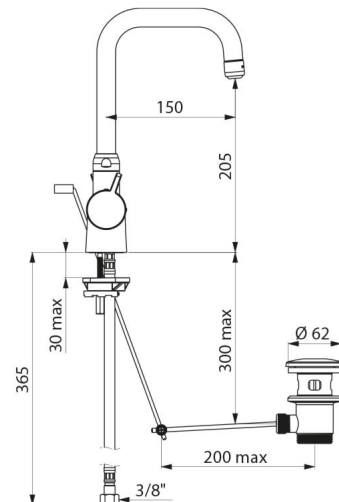

Misturadora de lavatório termostática bicomando **SECURITHERM**

Ref. H9726

Misturadora alta monofuro bicomando H.205 L.150

PVP indicativo s/ IVA Portugal 2025: 373,75 €

DESCRIÇÃO

Misturadora de lavatório termostática bicomando **SECURITHERM** - Ref. **H9726**

Misturadora de lavatório termostática bicomando **SECURITHERM**. Misturadora alta monofuro com bica tubo orientável H.205 L.150 com interior liso.

Segurança anti-queimaduras: fecho automático no caso de corte de alimentação de água fria ou água quente.

Bica com saída BIOSAFE higiênica, adaptada para a colocação de um filtro terminal BIOFIL.

Segurança anti-queimaduras: fecho automático no caso de corte de água fria ou água quente.

Cartucho termostático anticalcário para a regulação da temperatura.

Cabeça cerâmica 1/4 de volta para a regulação do débito.

Temperatura regulável: água fria até aos 4141°C.

Duplo limitador de temperatura: primeiro limitador desbloqueável aos 38°C, segundo limitador ativado aos 41°C.

Possibilidade de realizar facilmente um choque térmico sem desmontar o manípulo nem corte de alimentação de água fria.

Débito regulado a 5 l/min.

Comando por manípulos "ERGO".

Vareta ergonómica e válvula 1"1/4 de latão.

Flexíveis PEX F3/8" com filtros e válvulas antirretorno.

Fixação reforçada por 2 pernos em inox.

Misturadora termostática particularmente adaptada para estabelecimentos de cuidados de saúde, lares, hospitais e clínicas.

Misturadora adaptada para pessoas com mobilidade reduzida (PMR).

Misturadora com garantia de 30 anos.

CARACTERÍSTICAS TÉCNICAS

Misturadora de lavatório termostática bicomando **SECURITHERM** - Ref. **H9726**