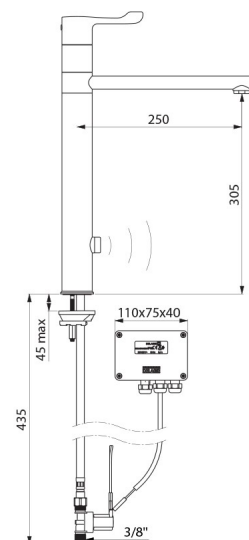

Misturadora de banca eletrónica TEMPOMATIC MIX

Ref. 20164T4

Misturadora alta monofuro infravermelhos com bica orientável

PVP indicativo s/ IVA Portugal 2024: 471,72 €

DESCRIÇÃO

Misturadora de banca eletrónica TEMPOMATIC MIX - Ref. 20164T4

Misturadora de banca eletrónica.
Misturadora eletrónica com bica alta orientável H.305 H.250.
Módulo eletrónico independente IP65.
Alimentação por corrente com transformador 230/12V.
Corpo e bica com interior liso (limita os nichos bacterianos).
Limpeza periódica parametrizável (pré-regulada a ~60 segundos todas as 24h após a última utilização) com a finalidade de evitar a estagnação na rede em caso de não utilização prolongada.
Débito limitado a 9 l/min a 3 bar.
Detetor de presença infravermelhos antichoque.
Corpo de latão cromado com fixação reforçada por 2 pernos em inox.
Regulação de temperatura por alavanca Higiene L.100.
Flexíveis PEX com filtros e eletroválvulas M3/8".
Segurança antibloqueio em posição aberta.
Eletroválvulas a montante da câmara de mistura.
Misturadora conforme as exigências da norma NF Médica (França).
Misturadora monofuro, particularmente adaptada para os estabelecimentos de cuidados de saúde, lares, hospitais e clínicas.
Misturadora adaptada para pessoas com mobilidade reduzida (PMR).
Misturadora com garantia de 30 anos.
Dois modos de fecho possíveis:
- modo standard: abertura temporizada, fecho automático;
- modo ON/OFF: fecho voluntário ou após 30 minutos de abertura.
Possibilidade de realizar um choque térmico.
Em modo ON/OFF, posicionar a célula sobre o lado da misturadora.

CARACTERÍSTICAS TÉCNICAS

Misturadora de banca eletrónica TEMPOMATIC MIX - Ref. 20164T4