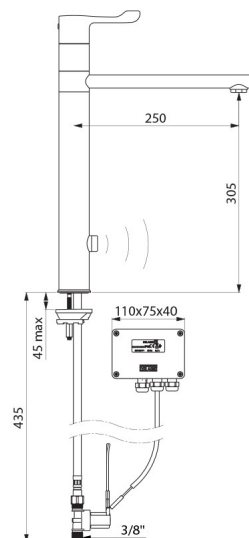

Misturadora de banca eletrónica TEMPOMATIC MIX

Ref. 20164T4

Misturadora alta monofuro infravermelhos com bica orientável

PVP indicativo s/ IVA Portugal 2025: 485,88 €

DESCRIÇÃO

Misturadora de banca eletrónica TEMPOMATIC MIX - Ref. 20164T4

Misturadora de banca eletrónica.
Misturadora eletrónica com bica alta orientável H.305 H.250.
Módulo eletrónico independente IP65.
Alimentação por corrente com transformador 230/12V.
Corpo e bica com interior liso (limita os nichos bacterianos).
Limpeza periódica parametrizável (pré-regulada a ~60 segundos todas as 24h após a última utilização) com a finalidade de evitar a estagnação na rede em caso de não utilização prolongada.
Débito limitado a 9 l/min a 3 bar.
Detetor de presença infravermelhos antichoque.
Corpo de latão cromado com fixação reforçada por 2 pernos em inox.
Regulação de temperatura por alavanca Higiene L.100.
Flexíveis PEX com filtros e eletroválvulas M3/8".
Segurança antibloqueio em posição aberta.
Eletroválvulas a montante da câmara de mistura.
Misturadora conforme as exigências da norma NF Médica (França).
Misturadora monofuro, particularmente adaptada para os estabelecimentos de cuidados de saúde, lares, hospitais e clínicas.
Misturadora adaptada para pessoas com mobilidade reduzida (PMR).
Misturadora com garantia de 30 anos.
Dois modos de fecho possíveis:
- modo standard: abertura temporizada, fecho automático;
- modo ON/OFF: fecho voluntário ou após 30 minutos de abertura.
Possibilidade de realizar um choque térmico.
Em modo ON/OFF, posicionar a célula sobre o lado da misturadora.

CARACTERÍSTICAS TÉCNICAS

Misturadora de banca eletrónica TEMPOMATIC MIX - Ref. 20164T4