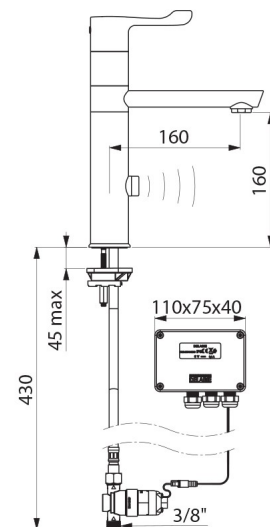

Misturadora de lavatório eletrónica TEMPOMATIC MIX

Ref. 20164T1

Misturadora alta monofuro infravermelhos com bica orientável

PVP indicativo s/ IVA Portugal 2024: 432,68 €

DESCRIÇÃO

Misturadora de lavatório eletrónica TEMPOMATIC MIX - Ref. 20164T1

Misturadora de lavatório eletrónica.
Misturadora eletrónica com bica alta orientável H.160 L.160.
Módulo eletrónico independente IP65.
Alimentação por corrente com transformador 230/12V.
Corpo e bica com interior liso (limita os nichos bacterianos).
Limpeza periódica parametrizável (pré-regulada a ~60 segundos todas as 24h após a última utilização) com a finalidade de evitar a estagnação na rede em caso de não utilização prolongada.
Débito limitado a 5 l/min a 3 bar.
Detetor de presença infravermelhos antichoque.
Corpo de latão cromado com fixação reforçada por 2 pernos em inox.
Regulação de temperatura por alavanca Higiene L.100.
Flexíveis PEX com filtros e eletroválvulas M3/8".
Segurança antibloqueio em posição aberta.
Eletroválvulas a montante da câmara de mistura.
Misturadora certificada NF Médica (França).
Misturadora monofuro, particularmente adaptada para os estabelecimentos de cuidados de saúde, lares, hospitais e clínicas.
Misturadora adaptada para pessoas com mobilidade reduzida (PMR).
Misturadora com garantia de 30 anos.
Dois modos de fecho possíveis:
- modo standard: abertura temporizada, fecho automático;
- modo ON/OFF: fecho voluntário ou após 30 minutos de abertura.
Em modo ON/OFF, posicionar a célula sobre o lado da misturadora.

CARACTERÍSTICAS TÉCNICAS

Misturadora de lavatório eletrónica TEMPOMATIC MIX - Ref. 20164T1