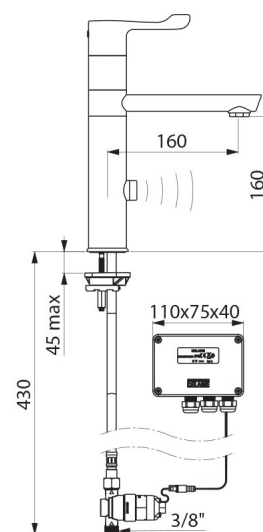

Misturadora de lavatório eletrónica TEMPOMATIC MIX

Ref. 20164T1

Misturadora alta monofuro infravermelhos com bica orientável

PVP indicativo s/ IVA Portugal 2024: 432,68 €

DESCRIÇÃO

Misturadora de lavatório eletrónica TEMPOMATIC MIX - Ref. 20164T1

Misturadora de lavatório eletrónica.
Misturadora eletrónica com bica alta orientável H.160 L.160.
Módulo eletrónico independente IP65.
Alimentação por corrente com transformador 230/12V.
Corpo e bica com interior liso (limita os nichos bacterianos).
Limpeza periódica parametrizável (pré-regulada a ~60 segundos todas as 24h após a última utilização) com a finalidade de evitar a estagnação na rede em caso de não utilização prolongada.
Débito limitado a 5 l/min a 3 bar.
Detetor de presença infravermelhos antichoque.
Corpo de latão cromado com fixação reforçada por 2 pernos em inox.
Regulação de temperatura por alavanca Higiene L.100.
Flexíveis PEX com filtros e eletroválvulas M3/8".
Segurança antibloqueio em posição aberta.
Eletroválvulas a montante da câmara de mistura.
Misturadora certificada NF Médica (França).
Misturadora monofuro, particularmente adaptada para os estabelecimentos de cuidados de saúde, lares, hospitais e clínicas.
Misturadora adaptada para pessoas com mobilidade reduzida (PMR).
Misturadora com garantia de 30 anos.
Dois modos de fecho possíveis:
- modo standard: abertura temporizada, fecho automático;
- modo ON/OFF: fecho voluntário ou após 30 minutos de abertura.
Em modo ON/OFF, posicionar a célula sobre o lado da misturadora.

CARACTERÍSTICAS TÉCNICAS

Misturadora de lavatório eletrónica TEMPOMATIC MIX - Ref. 20164T1