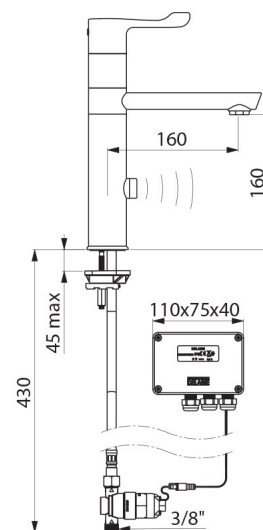

Misturadora de lavatório eletrónica TEMPOMATIC MIX

Ref. 20164T1

Misturadora alta monofuro infravermelhos com bica orientável

PVP indicativo s/ IVA Portugal 2024: 432,68 €

DESCRIÇÃO

Misturadora de lavatório eletrónica TEMPOMATIC MIX - Ref. 20164T1

Misturadora de lavatório eletrónica.
Misturadora eletrónica com bica alta orientável H.160 L.160.
Módulo eletrónico independente IP65.
Alimentação por corrente com transformador 230/12V.
Corpo e bica com interior liso (limita os nichos bacterianos).
Limpeza periódica parametrizável (pré-regulada a ~60 segundos todas as 24h após a última utilização) com a finalidade de evitar a estagnação na rede em caso de não utilização prolongada.
Débito limitado a 5 l/min a 3 bar.
Detetor de presença infravermelhos antichoque.
Corpo de latão cromado com fixação reforçada por 2 pernos em inox.
Regulação de temperatura por alavanca Higiene L.100.
Flexíveis PEX com filtros e eletroválvulas M3/8".
Segurança antibloqueio em posição aberta.
Eletroválvulas a montante da câmara de mistura.
Misturadora certificada NF Médica (França).
Misturadora monofuro, particularmente adaptada para os estabelecimentos de cuidados de saúde, lares, hospitais e clínicas.
Misturadora adaptada para pessoas com mobilidade reduzida (PMR).
Misturadora com garantia de 30 anos.
Dois modos de fecho possíveis:
- modo standard: abertura temporizada, fecho automático;
- modo ON/OFF: fecho voluntário ou após 30 minutos de abertura.
Em modo ON/OFF, posicionar a célula sobre o lado da misturadora.

CARACTERÍSTICAS TÉCNICAS

Misturadora de lavatório eletrónica TEMPOMATIC MIX - Ref. 20164T1