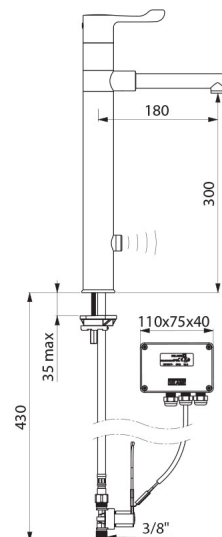

Misturadora de banca eletrónica TEMPOMATIC MIX

Ref. 20871T3

Misturadora alta monofuro infravermelhos c/bica orientável descartável

PVP indicativo s/ IVA Portugal 2024: 457,25 €

DESCRIÇÃO

Misturadora de banca eletrónica TEMPOMATIC MIX - Ref. 20871T3

Misturadora de banca eletrónica.
Misturadora eletrónica com bica alta orientável removível BIOCLIP H.300.
Misturadora monofuro fornecida com 1 bica removível descartável em Hostaform® reciclável L.180 Ø 22.
Módulo eletrónico independente IP65.
Alimentação por corrente com transformador 230/12V.
Corpo e bica com interior liso (limita os nichos bacterianos).
Limpeza periódica parametrizável (pré-regulada a cerca de 60 segundos todas as 24h após a última utilização) com a finalidade de evitar a estagnação de água na rede em caso de não utilização prolongada.
Débito limitado a 9 l/min a 3 bar.
Sensor de presença infravermelhos antichoque.
Corpo de latão cromado com fixação reforçada por 2 pernos em inox.
Regulação de temperatura por alavanca Higiene L.100.
Flexíveis PEX com filtros e eletroválvulas M3/8".
Eletroválvulas a montante da câmara de mistura.
Misturadora eletrónica conforme as exigências da norma NF Médical (França).
Misturadora eletrónica particularmente adaptada para os estabelecimentos de cuidados de saúde, lares, hospitais e clínicas.
Misturadora adaptada para pessoas com mobilidade reduzida (PMR).
Misturadora com garantia de 30 anos.
Dois modos de fecho possíveis:
- modo standard: abertura temporizada, fecho automático.
- modo ON/OFF: fecho voluntário ou após 30 minutos de abertura.
Possibilidade de realizar um choque térmico.
Em modo ON/OFF, posicionar a célula sobre o lado da misturadora.

CARACTERÍSTICAS TÉCNICAS