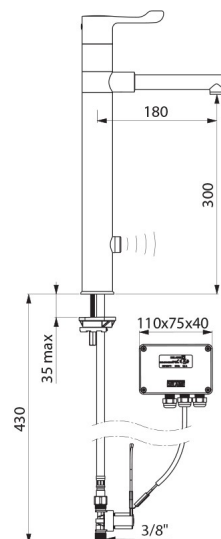

Misturadora eletrónica TEMPOMATIC MIX com bica removível BIOCLIP

Ref. 20871T3

Bica orientável descartável H.300 L.180

PVP indicativo s/ IVA Portugal 2024: 457,25 €

DESCRIÇÃO

Misturadora eletrónica TEMPOMATIC MIX com bica removível BIOCLIP -
Ref. 20871T3

Misturadora eletrónica de lavatório com bica alta orientável removível BIOCLIP H.300.

Fornecida com 1 bica removível descartável em Hostaform® reciclável L.180 Ø 22.

Módulo eletrónico independente IP65.

Alimentação por corrente com transformador 230/12V.

Débito limitado a 7 l/min a 3 bar.

Corpo e bica com interior liso (reduz os nichos bacterianos).

Limpeza periódica parametrizável (pré-regulada de 60 seg. todas as 24h após a última utilização) com a finalidade de evitar a estagnação na rede em caso de não utilização prolongada.

Possibilidade de realizar um choque térmico.

Detetor de presença infravermelhos antichoque.

Corpo em latão maciço cromado com fixação reforçada por 2 pernos roscados em inox.

Regulação de temperatura por alavanca Higiene L.100.

Flexíveis PEX com filtros e eletroválvulas M3/8".

Eletroválvulas a montante da câmara de mistura.

Segurança antibloqueio em posição aberta.

Dois modos de fecho possíveis :

- modo standard : abertura temporizada, fecho automático.

- modo ON/OFF: fecho voluntário ou após 30 minutos de abertura.

Em modo ON/OFF, posicionar a célula sobre o lado da misturadora.

Garantia 30 anos.

CARACTERÍSTICAS TÉCNICAS

Misturadora eletrónica TEMPOMATIC MIX com bica removível BIOCLIP -
Ref. 20871T3

Ligação	M3/8"
Tecnologia	Eletrónica
Altura	420 mm
Altura da saída	300 mm
Comprimento da bica	180 mm
Débito	7 l/min
Acabamento	Latão cromado
Padrões	ACS CE

VANTAGENS

Purga automática antiproliferação bacteriana