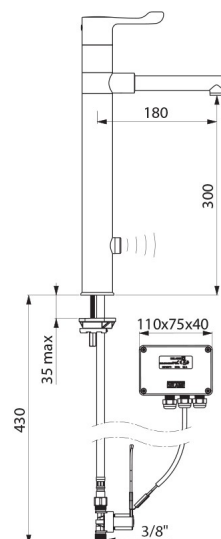

Misturadora de banca eletrónica TEMPOMATIC MIX

Ref. 20871T3

Misturadora alta monofuro infravermelhos c/bica orientável descartável

PVP indicativo s/ IVA Portugal 2024: 457,25 €

DESCRIÇÃO

Misturadora de banca eletrónica TEMPOMATIC MIX - Ref. 20871T3

Misturadora de banca eletrónica.
Misturadora eletrónica com bica alta orientável removível BIOCLIP H.300.
Misturadora monofuro fornecida com 1 bica removível descartável em Hostaform® reciclável L.180 Ø 22.
Módulo eletrónico independente IP65.
Alimentação por corrente com transformador 230/12V.
Corpo e bica com interior liso (limita os nichos bacterianos).
Limpeza periódica parametrizável (pré-regulada a cerca de 60 segundos todas as 24h após a última utilização) com a finalidade de evitar a estagnação de água na rede em caso de não utilização prolongada.
Débito limitado a 9 l/min a 3 bar.
Sensor de presença infravermelhos antichoque.
Corpo de latão cromado com fixação reforçada por 2 pernos em inox.
Regulação de temperatura por alavanca Higiene L.100.
Flexíveis PEX com filtros e eletroválvulas M3/8".
Eletroválvulas a montante da câmara de mistura.
Misturadora eletrónica conforme as exigências da norma NF Médical (França).
Misturadora eletrónica particularmente adaptada para os estabelecimentos de cuidados de saúde, lares, hospitais e clínicas.
Misturadora adaptada para pessoas com mobilidade reduzida (PMR).
Misturadora com garantia de 30 anos.
Dois modos de fecho possíveis:
- modo standard: abertura temporizada, fecho automático.
- modo ON/OFF: fecho voluntário ou após 30 minutos de abertura.
Possibilidade de realizar um choque térmico.
Em modo ON/OFF, posicionar a célula sobre o lado da misturadora.

CARACTERÍSTICAS TÉCNICAS