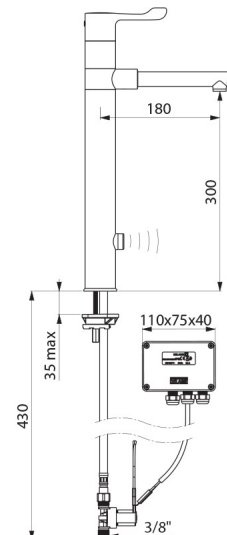

Misturadora de banca eletrónica TEMPOMATIC MIX

Ref. 20871T3

Misturadora alta monofuro infravermelhos c/bica orientável descartável

PVP indicativo s/ IVA Portugal 2025: 470,98 €

DESCRIÇÃO

Misturadora de banca eletrónica TEMPOMATIC MIX - Ref. 20871T3

Misturadora de banca eletrónica.
Misturadora eletrónica com bica alta orientável removível BIOCLIP H.300.
Misturadora monofuro fornecida com 1 bica removível descartável em Hostaform® reciclável L.180 Ø 22.
Módulo eletrónico independente IP65.
Alimentação por corrente com transformador 230/12V.
Corpo e bica com interior liso (limita os nichos bacterianos).
Limpeza periódica parametrizável (pré-regulada a cerca de 60 segundos todas as 24h após a última utilização) com a finalidade de evitar a estagnação de água na rede em caso de não utilização prolongada.
Débito limitado a 9 l/min a 3 bar.
Sensor de presença infravermelhos antichoque.
Corpo de latão cromado com fixação reforçada por 2 pernos em inox.
Regulação de temperatura por alavanca Higiene L.100.
Flexíveis PEX com filtros e eletroválvulas M3/8".
Eletroválvulas a montante da câmara de mistura.
Misturadora eletrónica conforme as exigências da norma NF Médical (França).
Misturadora eletrónica particularmente adaptada para os estabelecimentos de cuidados de saúde, lares, hospitais e clínicas.
Misturadora adaptada para pessoas com mobilidade reduzida (PMR).
Misturadora com garantia de 30 anos.
Dois modos de fecho possíveis:
- modo standard: abertura temporizada, fecho automático.
- modo ON/OFF: fecho voluntário ou após 30 minutos de abertura.
Possibilidade de realizar um choque térmico.
Em modo ON/OFF, posicionar a célula sobre o lado da misturadora.

CARACTERÍSTICAS TÉCNICAS