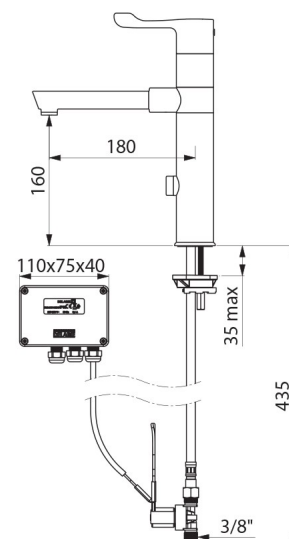

Misturadora eletrónica TEMPOMATIC MIX com bica removível BIOCLIP

Ref. 20871T1

Bica orientável descartável H.160 L.180

PVP indicativo s/ IVA Portugal 2024: 432,68 €

DESCRIÇÃO

Misturadora eletrónica TEMPOMATIC MIX com bica removível BIOCLIP -
Ref. 20871T1

Misturadora eletrónica de lavatório com bica alta orientável removível BIOCLIP H.160.

Fornecida com 1 bica removível descartável em Hostaform® reciclável L.180 Ø 22.

Módulo eletrónico independente IP65.

Alimentação por corrente com transformador 230/12V.

Débito limitado a 7 l/min a 3 bar.

Corpo e bica com interior liso (reduz os nichos bacterianos).

Limpeza periódica parametrizável (pré-regulada de 60 seg. todas as 24h após a última utilização) com a finalidade de evitar a estagnação na rede em caso de não utilização prolongada.

Possibilidade de realizar um choque térmico.

Detetor de presença infravermelhos antichoque.

Corpo em latão maciço cromado com fixação reforçada por 2 pernos roscados em inox.

Regulação de temperatura por alavanca Higiene L.100.

Flexíveis PEX com filtros e eletroválvulas M3/8".

Eletroválvulas a montante da câmara de mistura.

Segurança antibloqueio em posição aberta.

Dois modos de fecho possíveis :

- modo standard : abertura temporizada, fecho automático.

- modo ON/OFF: fecho voluntário ou após 30 minutos de abertura.

Em modo ON/OFF, posicionar a célula sobre o lado da misturadora.

Garantia 30 anos.

CARACTERÍSTICAS TÉCNICAS

Misturadora eletrónica TEMPOMATIC MIX com bica removível BIOCLIP -
Ref. 20871T1

Ligação	M3/8"
Tecnologia	Eletrónica
Altura	280 mm
Altura da saída	160 mm
Comprimento da bica	180 mm
Débito	7 l/min
Acabamento	Latão cromado
Padrões	ACS CE D

VANTAGENS

Purga automática antiproliferação bacteriana